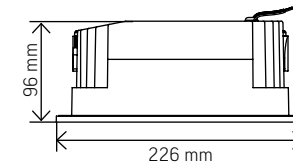

НОВАЯ
МОДЕЛЬ

DL-PRO IP65

Размер светильника: 226x96 mm
Монтажный размер: \varnothing 200-215 mm
Размер упаковки светильника:
260x260x115 mm
PF \geq 0,95

○ белый

Артикул	Мощность	Цветовая температура	Световой поток
V1-R0-00777-10000-6505230	52W	3000K	5000 lm
V1-R0-00777-10000-6505240	52W	4000K	5300 lm

Монтаж:

Встраиваемый

Корпус:

Алюминий

Рассеиватель:

Матированное закаленное стекло

Характеристики:

Индекс цветопередачи Ra>84