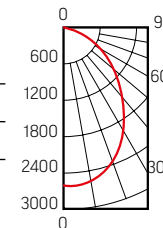

НОВАЯ
МОДЕЛЬ

DL-PRO IP65

Размер светильника: 226x96 mm
Монтажный размер: \varnothing 200-215 mm
Размер упаковки светильника:
260x260x115 mm
PF \geq 0,95

○ белый

Артикул	Мощность	Цветовая температура	Световой поток
V1-R0-00777-10000-6505230	52W	3000K	5000 lm
V1-R0-00777-10000-6505240	52W	4000K	5300 lm