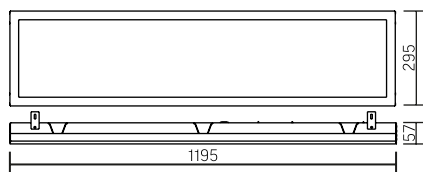

Varton для Vector®
1195×295×57mm

Размер упаковки светильника:
1288×308×66mm
PF ≥ 0,95

○ белый

Артикул	Мощность	Цветовая температура	Световой поток
V1-A1-00351-10000-2003640	36W	4000K	4200lm

ГОСТ ИЕС 60598-2-22-2012
«Светильники. Часть 2-22.
Частные требования.
Светильники для аварийного
освещения»
СП 52.13330.2011
«Естественное
и искусственное освещение»
(актуализированная
редакция СНиП 23.05-95)
Драйвер аварийного
питания, аккумулятор
на 1 час автономной работы
(в комплекте)

Артикул	Мощность	Цветовая температура	Световой поток
V1-A1-00351-10A00-2003640	36W	4000K	4200lm

Рассеиватель
(комплектуется отдельно)
Размер упаковки рассеивателя
(2 шт.): 1205×305×18mm

Артикул	Тип	Размер рассеивателя
V2-A1-PR00-00.2.0094.25	Призма стандарт	1155×255mm
V2-A1-OP00-03.2.0094.15	Опал	1155×255mm
V2-A1-PS00-00.2.0094.20	Пин спот	1155×255mm
V2-A1-CI00-00.2.0094.20	Колотый лед	1155×255mm
V2-A1-MP00-02.2.0094.20	Микропризма	1155×255mm