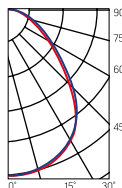

Varton для Vector®
1195×295×57mm

Размер упаковки светильника:
1288×308×66mm
PF ≥ 0,95

○ белый

Артикул	Мощность	Цветовая температура	Световой поток
V1-A1-00351-10000-2003640	36W	4000K	4200lm

ГОСТ ИЕС 60598-2-22-2012
«Светильники. Часть 2-22.
Частные требования.
Светильники для аварийного
освещения»
СП 52.13330.2011
«Естественное
и искусственное освещение»
(актуализированная
редакция СНиП 23.05-95)
Драйвер аварийного
питания, аккумулятор
на 1 час автономной работы
(в комплекте)

Артикул	Мощность	Цветовая температура	Световой поток
V1-A1-00351-10A00-2003640	36W	4000K	4200lm

Рассеиватель
(комплектуется отдельно)
Размер упаковки рассеивателя
(2 шт.): 1205×305×18mm

Артикул	Тип	Размер рассеивателя
V2-A1-PR00-00.2.0094.25	Призма стандарт	1155×255mm
V2-A1-OP00-03.2.0094.15	Опал	1155×255mm
V2-A1-PS00-00.2.0094.20	Пин спот	1155×255mm
V2-A1-CI00-00.2.0094.20	Колотый лед	1155×255mm
V2-A1-MP00-02.2.0094.20	Микропризма	1155×255mm