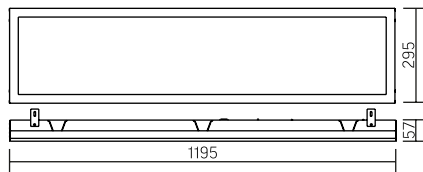

Varton для Vector®
1195×295×57mm

Размер упаковки светильника:
1288×308×66mm
PF ≥ 0,95

○ белый

Артикул	Мощность	Цветовая температура	Световой поток
V1-A1-00351-10000-2003640	36W	4000K	4200lm

ГОСТ ИЕС 60598-2-22-2012
«Светильники. Часть 2-22.
Частные требования.
Светильники для аварийного
освещения»
СП 52.13330.2011
«Естественное
и искусственное освещение»
(актуализированная
редакция СНиП 23.05-95)
Драйвер аварийного
питания, аккумулятор
на 1 час автономной работы
(в комплекте)

Артикул	Мощность	Цветовая температура	Световой поток
V1-A1-00351-10A00-2003640	36W	4000K	4200lm

Рассеиватель
(комплектуется отдельно)
Размер упаковки рассеивателя
(2 шт.): 1205×305×18mm

Артикул	Тип	Размер рассеивателя
V2-A1-PR00-00.2.0094.25	Призма стандарт	1155×255mm
V2-A1-OP00-03.2.0094.15	Опал	1155×255mm
V2-A1-PS00-00.2.0094.20	Пин спот	1155×255mm
V2-A1-CI00-00.2.0094.20	Колотый лед	1155×255mm
V2-A1-MP00-02.2.0094.20	Микропризма	1155×255mm