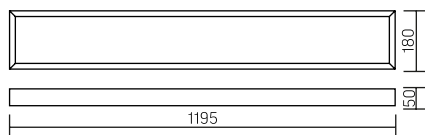

A270

1195×180×50mm