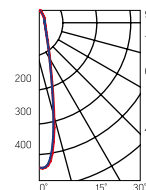

K_n светового потока < 5%

Угол светового потока 35°

DL-02 Tube

Размер светильника:
100×110mm
Размер упаковки светильника:
105×105×145mm
PF $\geq 0,9$

белый

Артикул	Мощность	Цветовая температура	Световой поток
V1-R0-00113-20000-2001240	12W	4000K	1000lm

Размер светильника:
125×135mm
Размер упаковки светильника:
130×130×170mm
PF $\geq 0,9$

белый

Артикул	Мощность	Цветовая температура	Световой поток
V1-R0-00113-20000-2001840	18W	4000K	1400lm

Размер светильника:
150×160mm
Размер упаковки
светильника:
155×155×195mm
PF $\geq 0,9$