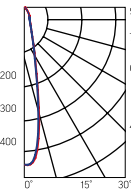

K_n светового потока < 5%

Угол светового потока 35°

DL-02 Tube

Размер светильника:
100×110mm
Размер упаковки светильника:
105×105×145mm
PF $\geq 0,9$

белый

Артикул	Мощность	Цветовая температура	Световой поток
V1-R0-00113-20000-2001240	12W	4000K	1000lm

Размер светильника:
125×135mm
Размер упаковки светильника:
130×130×170mm
PF $\geq 0,9$

белый

Артикул	Мощность	Цветовая температура	Световой поток
V1-R0-00113-20000-2001840	18W	4000K	1400lm

Размер светильника:
150×160mm
Размер упаковки
светильника:
155×155×195mm
PF $\geq 0,9$