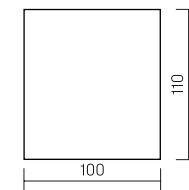

K_n светового потока < 5%

Угол светового потока 35°

DL-02 Tube

Размер светильника:
100×110mm
Размер упаковки светильника:
105×105×145mm
PF $\geq 0,9$

белый

Артикул	Мощность	Цветовая температура	Световой поток
V1-R0-00113-20000-2001240	12W	4000K	1000lm

Размер светильника:
125×135mm
Размер упаковки светильника:
130×130×170mm
PF $\geq 0,9$

белый

Артикул	Мощность	Цветовая температура	Световой поток
V1-R0-00113-20000-2001840	18W	4000K	1400lm

Размер светильника:
150×160mm
Размер упаковки
светильника:
155×155×195mm
PF $\geq 0,9$