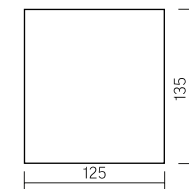

K_n светового потока < 5%

Угол светового потока 35°

DL-02 Tube

Размер светильника:
100×110mm
Размер упаковки светильника:
105×105×145mm
PF $\geq 0,9$

белый

Артикул	Мощность	Цветовая температура	Световой поток
V1-R0-00113-20000-2001240	12W	4000K	1000lm

Размер светильника:
125×135mm
Размер упаковки светильника:
130×130×170mm
PF $\geq 0,9$

белый

Артикул	Мощность	Цветовая температура	Световой поток
V1-R0-00113-20000-2001840	18W	4000K	1400lm

Размер светильника:
150×160mm
Размер упаковки
светильника:
155×155×195mm
PF $\geq 0,9$