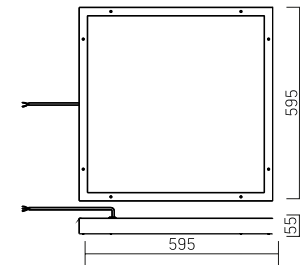

**C070/GL, C070/NGL**  
595×595×55mm

Размер упаковки светильника:  
627×614×62mm  
PF ≥ 0,95

Артикул	Мощность	Цветовая температура	Световой поток
V1-C0-00080-XXG06-5402740	27W	4000K	2400lm
V1-C0-00080-XXG06-5402765	27W	6500K	2500lm
V1-C0-00080-XXG06-5403640	36W	4000K	3150lm
V1-C0-00080-XXG06-5403665	36W	6500K	3300lm
V1-C0-00080-XXG06-5405440	54W	4000K	4600lm
V1-C0-00080-XXG06-5405465	54W	6500K	4800lm