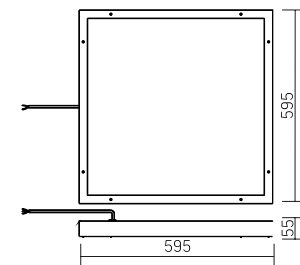

Размер упаковки светильника:
627×614×62mm
PF ≥ 0,95

Артикул	Мощность	Цветовая температура	Световой поток
V1-C0-00080-XXG06-5402740	27W	4000K	2400lm
V1-C0-00080-XXG06-5402765	27W	6500K	2500lm
V1-C0-00080-XXG06-5403640	36W	4000K	3150lm
V1-C0-00080-XXG06-5403665	36W	6500K	3300lm
V1-C0-00080-XXG06-5405440	54W	4000K	4600lm
V1-C0-00080-XXG06-5405465	54W	6500K	4800lm

XX = 10 – светильник встраиваемый
XX = 20 – светильник накладной