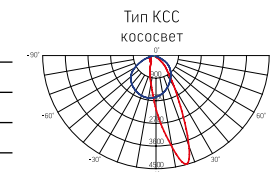

Артикул	Мощность	Цветовая температура	Световой поток
V1-IA-70157-03L17-6702840	28W	4000K	3500lm
V1-IA-70157-03L17-6703640	36W	4000K	4400lm
V1-IA-70157-03L17-6704840	48W	4000K	5900lm