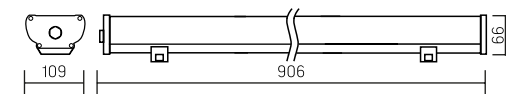

НОВАЯ
МОДЕЛЬ

Iron 2.0 LENS, 0.9m

906×109×66mm

AC176-264V
Размер упаковки
светильника:
965×113×70mm
PF ≥ 0,97

○ металл

Артикул	Мощность	Цветовая температура	Световой поток
V1-IA-70157-03L12-6702840	28W	4000K	3600lm
V1-IA-70157-03L12-6703640	36W	4000K	4400lm
V1-IA-70157-03L12-6704840	48W	4000K	5800lm