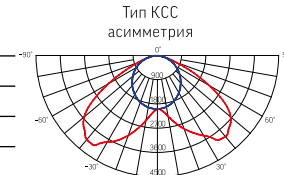

Артикул	Мощность	Цветовая температура	Световой поток
V1-IA-70156-03L16-6703640	36W	4000K	4400lm
V1-IA-70156-03L16-6704440	44W	4000K	5500lm
V1-IA-70156-03L16-6706240	62W	4000K	7300lm