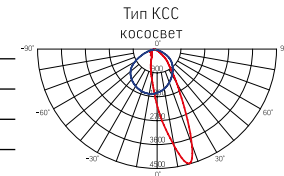

Артикул	Мощность	Цветовая температура	Световой поток
V1-IA-70156-03L17-6703640	36W	4000K	4300lm
V1-IA-70156-03L17-6704440	44W	4000K	5600lm
V1-IA-70156-03L17-6706240	62W	4000K	7300lm