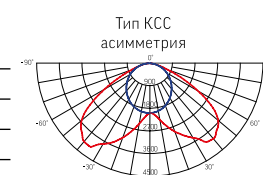

Артикул	Мощность	Цветовая температура	Световой поток
V1-IA-70155-03L16-6704440	44W	4000K	5500lm
V1-IA-70155-03L16-6705640	56W	4000K	6900lm
V1-IA-70155-03L16-6708040	80W	4000K	9000lm