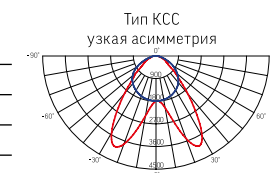

Артикул	Мощность	Цветовая температура	Световой поток
V1-IA-70157-03L15-6702840	28W	4000K	3200lm
V1-IA-70157-03L15-6703640	36W	4000K	4100lm
V1-IA-70157-03L15-6704840	48W	4000K	5500lm