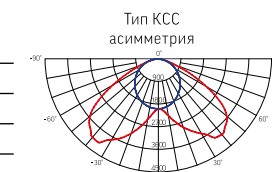

Артикул	Мощность	Цветовая температура	Световой поток
V1-IA-70157-03L16-6702840	28W	4000K	3200lm
V1-IA-70157-03L16-6703640	36W	4000K	4100lm
V1-IA-70157-03L16-6704840	48W	4000K	5400lm