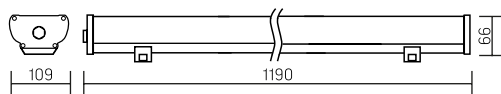

1190×109×66mm

AC176-264V
Размер упаковки
светильника:
1293×117×70mm
PF ≥ 0,97

Артикул	Мощность	Цветовая температура	Световой поток
V1-IA-70156-03L12-6703640	36W	4000K	4700lm
V1-IA-70156-03L12-6704440	44W	4000K	5900lm
V1-IA-70156-03L12-6706240	62W	4000K	7800lm