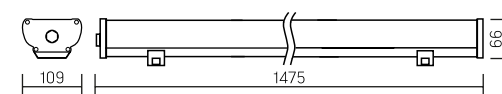

Iron 2.0 LENS, 1.5m

1475×109×66mm