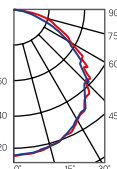

Применение:
Помещения с повышенными требованиями к электрической безопасности
DC 24-36V
AC 24V
PF ≥ 0,85

Артикул	Мощность	Цветовая температура	Световой поток
V1-U0-00006-21N00-6501250	12W	5000K	1200lm

◇
○ белый