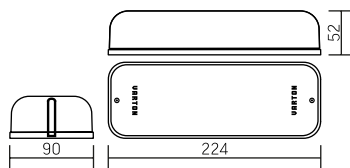

Серия ЖКХ
224×90×52mm

Размер упаковки светильника:
240×112×64mm
PF ≥ 0,85

○ белый

Артикул	Мощность	Цветовая температура	Световой поток
V1-U0-00006-21000-6500850	8W	5000K	900lm
V1-U0-00006-21000-6501250	12W	5000K	1200lm

Артикул	Мощность	Цветовая температура	Световой поток
V1-U0-00006-21N00-6501250	12W	5000K	1200lm

◇
○ белый

Монтаж:

Осуществляется на горизонтальную или вертикальную поверхность

Светильник крепится саморезами к основанию с предварительно вмонтированными дюбелями

Корпус:

Ударопрочный самозатухающий ABS-пластик
Комплектуется кабельным вводом, который имеет высокую износостойкость

Для обеспечения степени защиты IP65 места примыкания корпуса к рассеивателю обработаны герметиком