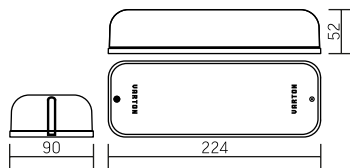

Применение:
Помещения с повышенными требованиями к электрической безопасности
DC 24-36V
AC 24V
PF ≥ 0,85

Артикул	Мощность	Цветовая температура	Световой поток
V1-U0-00006-21N00-6501250	12W	5000K	1200lm

◇
○ белый