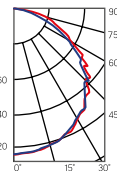

Серия ЖКХ
224×90×52mm

Размер упаковки светильника:
240×112×64mm
PF ≥ 0,85

○ белый

Артикул	Мощность	Цветовая температура	Световой поток
V1-U0-00006-21000-6500850	8W	5000K	900lm
V1-U0-00006-21000-6501250	12W	5000K	1200lm