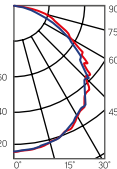

Серия ЖКХ
224×90×52mm

Размер упаковки светильника:
240×112×64mm
PF ≥ 0,85

○ белый

Артикул	Мощность	Цветовая температура	Световой поток
V1-U0-00006-21000-6500850	8W	5000K	900lm
V1-U0-00006-21000-6501250	12W	5000K	1200lm

Активная зона действия датчика
□ белый

Артикул	Мощность	Цветовая температура	Световой поток
V1-U0-00006-21S00-6500845	8W	4500K	700lm

Применение:
Помещения с повышенными требованиями к электрической безопасности
DC 24-36V
AC 24V
PF ≥ 0,85

Артикул	Мощность	Цветовая температура	Световой поток
V1-U0-00006-21N00-6501250	12W	5000K	1200lm

◇
○ белый

Монтаж:

Осуществляется на горизонтальную или вертикальную поверхность

Светильник крепится саморезами к основанию с предварительно вмонтированными дюбелями

Корпус:

Ударопрочный самозатухающий ABS-пластик
Комплектуется кабельным вводом, который имеет высокую износостойкость

Для обеспечения степени защиты IP65 места примыкания корпуса к рассеивателю обработаны герметиком

Рассеиватель:

Ударопрочный матовый самозатухающий пластик ПК (поликарбонат) с добавками УФ-стабилизатора

Характеристики:

Индекс цветопередачи $R_a > 80$

Температурный режим от -25°C до +40°C

Частота сети 50Hz ± 10%

Срок службы светодиодов 50 000 часов

Гарантия 3 года

K_n светового потока светильника = 0%