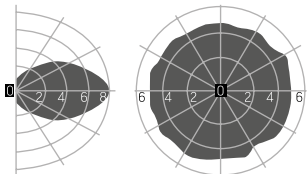

Серия ЖКХ
224×90×52mm

Размер упаковки светильника:
240×112×64mm
PF ≥ 0,85

○ белый

Артикул	Мощность	Цветовая температура	Световой поток
V1-U0-00006-21000-6500850	8W	5000K	900lm
V1-U0-00006-21000-6501250	12W	5000K	1200lm

Артикул	Мощность	Цветовая температура	Световой поток
V1-U0-00006-21N00-6501250	12W	5000K	1200lm

◇
○ белый

Монтаж:

Осуществляется на горизонтальную или вертикальную поверхность

Светильник крепится саморезами к основанию с предварительно вмонтированными дюбелями