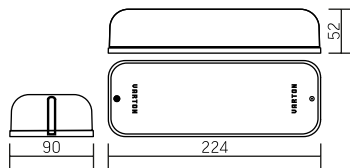

Серия ЖКХ
224×90×52mm

Размер упаковки светильника:
240×112×64mm
PF ≥ 0,85

○ белый

Артикул	Мощность	Цветовая температура	Световой поток
V1-U0-00006-21000-6500850	8W	5000K	900lm
V1-U0-00006-21000-6501250	12W	5000K	1200lm

Артикул	Мощность	Цветовая температура	Световой поток
V1-U0-00006-21N00-6501250	12W	5000K	1200lm

◇
○ белый

Монтаж:

Осуществляется на горизонтальную или вертикальную поверхность

Светильник крепится саморезами к основанию с предварительно вмонтированными дюбелями

Корпус:

Ударопрочный самозатухающий ABS-пластик
Комплектуется кабельным вводом, который имеет высокую износостойкость

Для обеспечения степени защиты IP65 места примыкания корпуса к рассеивателю обработаны герметиком