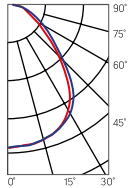

A300
1195×595×50mm

Размер упаковки светильника:
1232×615×60mm
PF ≥ 0,95

○ белый

Артикул	Мощность	Цветовая температура	Световой поток
V1-A0-00300-01000-XX07240	72W	4000K	8400lm
V1-A0-00300-01000-XX07265	72W	6500K	8800lm

Рассеиватель (комплектуется отдельно)
Размер упаковки рассеивателя (2 шт.): 1220×610×16mm

Артикул	Тип	Размер рассеивателя
V2-A0-PR00-00.2.0018.25	Призма стандарт	1189×588mm
V2-A0-OP00-02.2.0018.20	Опал	1189×588mm
V2-A0-PS00-00.2.0018.20	Пин спот	1189×588mm
V2-A0-CI00-00.2.0018.20	Колотый лед	1189×588mm
V2-A0-MP00-02.2.0018.20	Микропризма	1189×588mm