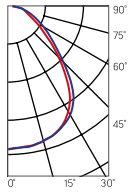

A300
1195×595×50mm

Размер упаковки светильника:
1232×615×60mm
PF ≥ 0,95

○ белый

Артикул	Мощность	Цветовая температура	Световой поток
V1-A0-00300-01000-XX07240	72W	4000K	8400lm
V1-A0-00300-01000-XX07265	72W	6500K	8800lm

XX = 20 – светильник со степенью защиты IP20
XX = 40 – светильник со степенью защиты IP40

A ГОСТ IEC 60598-2-22-2012 «Светильники. Часть 2-22. Частные требования. Светильники для аварийного освещения»
СП 52.13330.2011 «Естественное и искусственное освещение» (актуализированная редакция СНиП 23.05-95)
Драйвер аварийного питания, аккумулятор на 1 час автономной работы (в комплекте)

Артикул	Мощность	Цветовая температура	Световой поток
V1-A0-00300-01A00-XX07240	72W	4000K	8400lm
V1-A0-00300-01A00-XX07265	72W	6500K	8800lm

XX = 20 – светильник со степенью защиты IP20
XX = 40 – светильник со степенью защиты IP40

Рассеиватель (комплектуется отдельно)
Размер упаковки рассеивателя (2 шт.): 1220×610×16mm

Артикул	Тип	Размер рассеивателя
V2-A0-PR00-00.2.0018.25	Призма стандарт	1189×588mm
V2-A0-OP00-02.2.0018.20	Опал	1189×588mm
V2-A0-PS00-00.2.0018.20	Пин спот	1189×588mm
V2-A0-CI00-00.2.0018.20	Колотый лед	1189×588mm
V2-A0-MP00-02.2.0018.20	Микропризма	1189×588mm

Монтаж:

Встраивается в подвесные потолки типа Armstrong или монтируется на ровную поверхность

Корпус:

Цельнометаллический корпус из листовой стали с нанесением белой порошковой краски

Характеристики:

- Индекс цветопередачи $R_a > 80$
- Температурный режим от +1°C до +40°C
- AC176-264V
- Частота сети 50Hz ± 10%
- Срок службы светодиодов 50 000 часов
- Гарантия 3 года
- K_n светового потока ≤ 1%