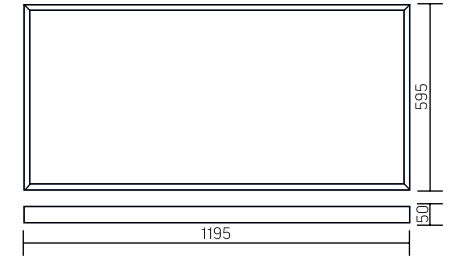

A300
1195×595×50mm

Размер упаковки светильника:
1232×615×60mm
PF ≥ 0,95

○ белый

Артикул	Мощность	Цветовая температура	Световой поток
V1-A0-00300-01000-XX07240	72W	4000K	8400lm
V1-A0-00300-01000-XX07265	72W	6500K	8800lm

Рассеиватель (комплектуется отдельно)
Размер упаковки рассеивателя (2 шт.): 1220×610×16mm

Артикул	Тип	Размер рассеивателя
V2-A0-PR00-00.2.0018.25	Призма стандарт	1189×588mm
V2-A0-OP00-02.2.0018.20	Опал	1189×588mm
V2-A0-PS00-00.2.0018.20	Пин спот	1189×588mm
V2-A0-CI00-00.2.0018.20	Колотый лед	1189×588mm
V2-A0-MP00-02.2.0018.20	Микропризма	1189×588mm