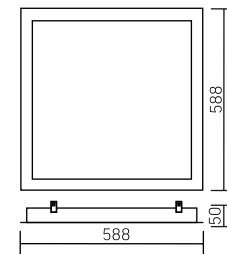

GR070/F

588×588×50mm

Размер упаковки светильника:
625×615×60mm
PF ≥ 0,95

○ Белый

Артикул	Мощность	Цветовая температура	Световой поток
V1-R3-00010-30000-2003640	36W	4000K	4200lm
V1-R3-00010-30000-2003665	36W	6500K	4400lm
V1-R3-00010-30000-2005440	54W	4000K	6300lm
V1-R3-00010-30000-2005465	54W	6500K	6600lm

Рассеиватель (комплектуется отдельно)
Размер упаковки рассеивателя (2 шт.):
610×610×16mm

Артикул	Тип	Размер рассеивателя
V2-R0-PR00-00.2.0005.25	Призма стандарт	582×582mm
V2-R0-OP00-03.2.0005.15	Опал	582×582mm
V2-A0-PS00-00.2.0005.20	Пин спот	582×582mm
V2-R0-CI00-00.2.0005.20	Колотый лед	582×582mm
V2-R0-MP00-02.2.0005.20	Микропризма	582×582mm