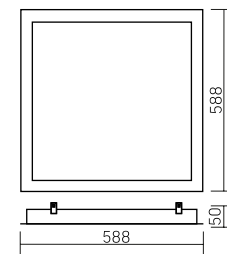

GR070/F

588×588×50mm

Размер упаковки светильника:
625×615×60mm
PF ≥ 0,95

○ Белый

Артикул	Мощность	Цветовая температура	Световой поток
V1-R3-00010-30000-2003640	36W	4000K	4200lm
V1-R3-00010-30000-2003665	36W	6500K	4400lm
V1-R3-00010-30000-2005440	54W	4000K	6300lm
V1-R3-00010-30000-2005465	54W	6500K	6600lm

Рассеиватель (комплектуется отдельно)
Размер упаковки рассеивателя (2 шт.):
610×610×16mm

Артикул	Тип	Размер рассеивателя
V2-R0-PR00-00.2.0005.25	Призма стандарт	582×582mm
V2-R0-OP00-03.2.0005.15	Опал	582×582mm
V2-A0-PS00-00.2.0005.20	Пин спот	582×582mm
V2-R0-CI00-00.2.0005.20	Колотый лед	582×582mm
V2-R0-MP00-02.2.0005.20	Микропризма	582×582mm