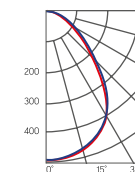

GR070/F

588×588×50mm

Размер упаковки светильника:
625×615×60mm
PF ≥ 0,95

○ Белый

Артикул	Мощность	Цветовая температура	Световой поток
V1-R3-00010-30000-2003640	36W	4000K	4200lm
V1-R3-00010-30000-2003665	36W	6500K	4400lm
V1-R3-00010-30000-2005440	54W	4000K	6300lm
V1-R3-00010-30000-2005465	54W	6500K	6600lm

Рассеиватель (комплектуется отдельно)
Размер упаковки рассеивателя (2 шт.):
610×610×16mm

Артикул	Тип	Размер рассеивателя
V2-R0-PR00-00.2.0005.25	Призма стандарт	582×582mm
V2-R0-OP00-03.2.0005.15	Опал	582×582mm
V2-A0-PS00-00.2.0005.20	Пин спот	582×582mm
V2-R0-CI00-00.2.0005.20	Колотый лед	582×582mm
V2-R0-MP00-02.2.0005.20	Микропризма	582×582mm