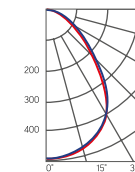

GR070/F

588×588×50mm

Размер упаковки светильника:
625×615×60mm
PF ≥ 0,95

○ Белый

Артикул	Мощность	Цветовая температура	Световой поток
V1-R3-00010-30000-2003640	36W	4000K	4200lm
V1-R3-00010-30000-2003665	36W	6500K	4400lm
V1-R3-00010-30000-2005440	54W	4000K	6300lm
V1-R3-00010-30000-2005465	54W	6500K	6600lm

Рассеиватель (комплектуется отдельно)
Размер упаковки рассеивателя (2 шт.):
610×610×16mm

Артикул	Тип	Размер рассеивателя
V2-R0-PR00-00.2.0005.25	Призма стандарт	582×582mm
V2-R0-OP00-03.2.0005.15	Опал	582×582mm
V2-A0-PS00-00.2.0005.20	Пин спот	582×582mm
V2-R0-CI00-00.2.0005.20	Колотый лед	582×582mm
V2-R0-MP00-02.2.0005.20	Микропризма	582×582mm