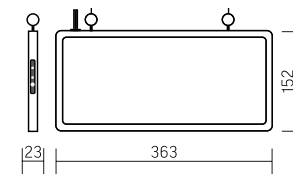

Аварийно-эвакуационный светильник

363×152×23mm
Корпус:
Алюминиевый корпус
Размер упаковки светильника:
375×30×175mm

Артикул	Мощность	Емкость батареи	Исполнение	Время работы от встроенного аккумулятора
V1-R0-70354-02A02-2400365	1W	400mAh	Одностороннее*	1,5 ч

○ металл