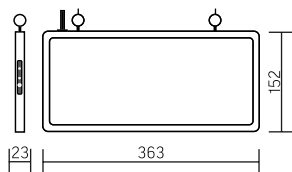

Корпус:

Алюминиевый корпус, покрытый белой порошковой краской

Размер упаковки светильника:

375×30×175mm

○ металл

Артикул	Мощность	Емкость батареи	Исполнение	Время работы от встроенного аккумулятора
V1-R0-70354-02A02-2000365	1W	400mAh	Одностороннее	1,5 ч

Корпус:

Алюминиевый корпус, покрытый белой порошковой краской

Размер упаковки светильника:

375×30×175mm

○ металл

Артикул	Мощность	Емкость батареи	Исполнение	Время работы от встроенного аккумулятора
V1-R0-70354-02A02-2100365	1W	400mAh	Одностороннее	1,5 ч

○ металл

Аварийно-эвакуационный светильник

363×152×23mm
Корпус:
Алюминиевый корпус
Размер упаковки светильника:
375×30×175mm

Артикул	Мощность	Емкость батареи	Исполнение	Время работы от встроенного аккумулятора
V1-R0-70354-02A02-2400365	1W	400mAh	Одностороннее*	1,5 ч

○ металл

Корпус:
Алюминиевый корпус
Размер упаковки светильника:
375×30×175mm

Артикул	Мощность	Емкость батареи	Исполнение	Время работы от встроенного аккумулятора
V1-R0-70354-02A02-2300365	1W	400mAh	Двустороннее	1,5 ч