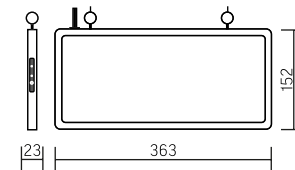

Корпус:

Алюминиевый корпус, покрытый белой порошковой краской

Размер упаковки светильника:

375×30×175mm

○ металл

Артикул	Мощность	Емкость батареи	Исполнение	Время работы от встроенного аккумулятора
V1-R0-70354-02A02-2000365	1W	400mAh	Одностороннее	1,5 ч

Корпус:

Алюминиевый корпус, покрытый белой порошковой краской

Размер упаковки светильника:

375×30×175mm

○ металл

Артикул	Мощность	Емкость батареи	Исполнение	Время работы от встроенного аккумулятора
V1-R0-70354-02A02-2100365	1W	400mAh	Одностороннее	1,5 ч

○ металл

Корпус:
Алюминиевый корпус
Размер упаковки светильника:
375×30×175mm

Артикул	Мощность	Емкость батареи	Исполнение	Время работы от встроенного аккумулятора
V1-R0-70354-02A02-2300365	1W	400mAh	Двустороннее	1,5 ч

○ металл

355×110×55mm
Корпус:
Пластиковый
Размер упаковки светильника:
365×65×120mm

Артикул	Мощность	Емкость батареи	Исполнение	Время работы от встроенного аккумулятора
V1-R0-70355-21A01-2000165	3,5W	1200mAh	Одностороннее*	3 ч