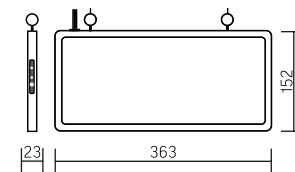

Корпус:

Алюминиевый корпус, покрытый белой порошковой краской

Размер упаковки светильника:

375×30×175mm

○ металл

Артикул	Мощность	Емкость батареи	Исполнение	Время работы от встроенного аккумулятора
V1-R0-70354-02A02-2000365	1W	400mAh	Одностороннее	1,5 ч

Корпус:

Алюминиевый корпус, покрытый белой порошковой краской

Размер упаковки светильника:

375×30×175mm

○ металл

Артикул	Мощность	Емкость батареи	Исполнение	Время работы от встроенного аккумулятора
V1-R0-70354-02A02-2100365	1W	400mAh	Одностороннее	1,5 ч

○ металл

Корпус:
Алюминиевый корпус
Размер упаковки светильника:
375×30×175mm

Артикул	Мощность	Емкость батареи	Исполнение	Время работы от встроенного аккумулятора
V1-R0-70354-02A02-2300365	1W	400mAh	Двустороннее	1,5 ч

○ металл

355×110×55mm
Корпус:
Пластиковый
Размер упаковки светильника:
365×65×120mm

Артикул	Мощность	Емкость батареи	Исполнение	Время работы от встроенного аккумулятора
V1-R0-70355-21A01-2000165	3,5W	1200mAh	Одностороннее*	3 ч