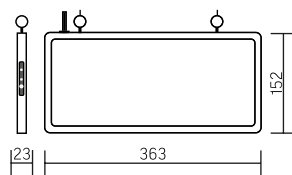

Корпус:

Алюминиевый корпус, покрытый белой порошковой краской

Размер упаковки светильника:

375×30×175mm

○ металл

Артикул	Мощность	Емкость батареи	Исполнение	Время работы от встроенного аккумулятора
V1-R0-70354-02A02-2000365	1W	400mAh	Одностороннее	1,5 ч

Корпус:

Алюминиевый корпус, покрытый белой порошковой краской

Размер упаковки светильника:

375×30×175mm

○ металл

Артикул	Мощность	Емкость батареи	Исполнение	Время работы от встроенного аккумулятора
V1-R0-70354-02A02-2100365	1W	400mAh	Одностороннее	1,5 ч

Аварийно-эвакуационный светильник
363×152×23mm

Корпус:
Алюминиевый корпус
Размер упаковки светильника:
375×30×175mm

Артикул	Мощность	Емкость батареи	Исполнение	Время работы от встроенного аккумулятора
V1-R0-70354-02A02-2200365	1W	400mAh	Двустороннее	1,5 ч

○ металл

Корпус:
Алюминиевый корпус
Размер упаковки светильника:
375×30×175mm

Артикул	Мощность	Емкость батареи	Исполнение	Время работы от встроенного аккумулятора
V1-R0-70354-02A02-2300365	1W	400mAh	Двустороннее	1,5 ч