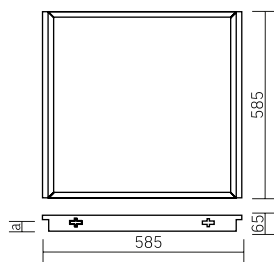

**GR070/N**  
585×585×65mm

Размер упаковки светильника:  
625×615×60mm  
PF ≥ 0,95

○ белый

Артикул	Мощность	Цветовая температура	Световой поток
V1-R3-00071-20000-2003630	36W	3000K	4000lm
V1-R3-00071-20000-2003640	36W	4000K	4200lm
V1-R3-00071-20000-2003665	36W	6500K	4400lm
V1-R3-00071-20000-2005430	54W	3000K	6000lm
V1-R3-00071-20000-2005440	54W	4000K	6300lm
V1-R3-00071-20000-2005465	54W	6500K	6600lm

Размер **a** может варьироваться 30-55mm в зависимости от технических требований заказчика. При стандартной комплектации размер **a** = 50mm

ГОСТ ИЕС 60598-2-22-2012  
«Светильники. Часть 2-22. Частные требования. Светильники для аварийного освещения» СП 52.13330.2011 «Естественное и искусственное освещение» (актуализированная редакция СНиП 23.05-95)  
Драйвер аварийного питания, аккумулятор на 1 час автономной работы (в комплекте)

Рассеиватель (комплектуются отдельно)  
Размер упаковки рассеивателя (2 шт.):  
610×610×16mm

Артикул	Тип	Размер рассеивателя
V2-R0-PR00-00.2.0003.25	Призма стандарт	580×580mm
V2-R0-OP00-03.2.0003.15	Опал	580×580mm
V2-A0-PS00-00.2.0003.20	Пин спот	580×580mm
V2-R0-CI00-00.2.0003.20	Колотый лед	580×580mm
V2-R0-MP00-02.2.0003.20	Микропризма	580×580mm