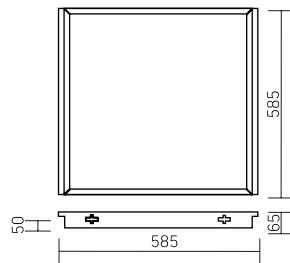

**GR070/N**  
585×585×65mm

Размер упаковки светильника:  
625×615×60mm  
PF ≥ 0,95

○ белый

Артикул	Мощность	Цветовая температура	Световой поток
V1-R3-00071-20000-2003630	36W	3000K	4000lm
V1-R3-00071-20000-2003640	36W	4000K	4200lm
V1-R3-00071-20000-2003665	36W	6500K	4400lm
V1-R3-00071-20000-2005430	54W	3000K	6000lm
V1-R3-00071-20000-2005440	54W	4000K	6300lm
V1-R3-00071-20000-2005465	54W	6500K	6600lm

Размер **a** может варьироваться 30-55mm в зависимости от технических требований заказчика. При стандартной комплектации размер **a** = 50mm

ГОСТ ИЕС 60598-2-22-2012  
«Светильники. Часть 2-22. Частные требования. Светильники для аварийного освещения» СП 52.13330.2011 «Естественное и искусственное освещение» (актуализированная редакция СНиП 23.05-95)  
Драйвер аварийного питания, аккумулятор на 1 час автономной работы (в комплекте)

Рассеиватель (комплектуются отдельно)  
Размер упаковки рассеивателя (2 шт.):  
610×610×16mm

Артикул	Тип	Размер рассеивателя
V2-R0-PR00-00.2.0003.25	Призма стандарт	580×580mm
V2-R0-OP00-03.2.0003.15	Опал	580×580mm
V2-A0-PS00-00.2.0003.20	Пин спот	580×580mm
V2-R0-CI00-00.2.0003.20	Колотый лед	580×580mm
V2-R0-MP00-02.2.0003.20	Микропризма	580×580mm