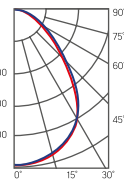

**GR070/N**  
585×585×65mm

Размер упаковки светильника:  
625×615×60mm  
PF ≥ 0,95

○ белый

Артикул	Мощность	Цветовая температура	Световой поток
V1-R3-00071-20000-2003630	36W	3000K	4000lm
V1-R3-00071-20000-2003640	36W	4000K	4200lm
V1-R3-00071-20000-2003665	36W	6500K	4400lm
V1-R3-00071-20000-2005430	54W	3000K	6000lm
V1-R3-00071-20000-2005440	54W	4000K	6300lm
V1-R3-00071-20000-2005465	54W	6500K	6600lm

Рассеиватель (комплектуются отдельно)  
Размер упаковки рассеивателя (2 шт.):  
610×610×16mm

Артикул	Тип	Размер рассеивателя
V2-R0-PR00-00.2.0003.25	Призма стандарт	580×580mm
V2-R0-OP00-03.2.0003.15	Опал	580×580mm
V2-A0-PS00-00.2.0003.20	Пин спот	580×580mm
V2-R0-CI00-00.2.0003.20	Колотый лед	580×580mm
V2-R0-MP00-02.2.0003.20	Микропризма	580×580mm