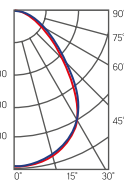

**GR070/N**  
585×585×65mm

Размер упаковки светильника:  
625×615×60mm  
PF ≥ 0,95

○ белый

Артикул	Мощность	Цветовая температура	Световой поток
V1-R3-00071-20000-2003630	36W	3000K	4000lm
V1-R3-00071-20000-2003640	36W	4000K	4200lm
V1-R3-00071-20000-2003665	36W	6500K	4400lm
V1-R3-00071-20000-2005430	54W	3000K	6000lm
V1-R3-00071-20000-2005440	54W	4000K	6300lm
V1-R3-00071-20000-2005465	54W	6500K	6600lm

Рассеиватель (комплектуются отдельно)  
Размер упаковки рассеивателя (2 шт.):  
610×610×16mm

Артикул	Тип	Размер рассеивателя
V2-R0-PR00-00.2.0003.25	Призма стандарт	580×580mm
V2-R0-OP00-03.2.0003.15	Опал	580×580mm
V2-A0-PS00-00.2.0003.20	Пин спот	580×580mm
V2-R0-CI00-00.2.0003.20	Колотый лед	580×580mm
V2-R0-MP00-02.2.0003.20	Микропризма	580×580mm