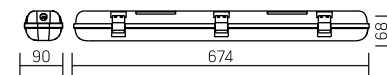

IP65 Strong
674×90×68mm