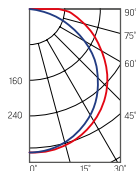

○ металл

Артикул	Мощность	Цветовая температура	Световой поток
V1-10-70215-03000-6501840	18W	4000K	2100lm
V1-10-70215-03000-6501865	18W	6500K	2200lm
V1-10-70215-03000-6502740	27W	4000K	3150lm
V1-10-70215-03000-6502765	27W	6500K	3300lm

Матовый
рассеиватель