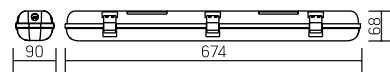

Прозрачный
рассеиватель