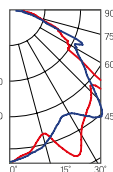

Прозрачный
рассеиватель

Монтаж:

Крепление непосредственно на горизонтальную или вертикальную поверхность

Возможность крепления на подвесах

Корпус:

Ударопрочный самозатухающий ABS-пластик

Комплектуется износостойким кабельным вводом

Рассеиватель:

Поликарбонат с добавками УФ-стабилизатора

Монтируется к корпусу светильника на замки-защелки

Характеристики:

Индекс цветопередачи $R_a > 80$

Температурный режим от -40°C до $+45^{\circ}\text{C}$

Частота сети $50\text{Hz} \pm 10\%$

Срок службы светодиодов 50 000 часов

Гарантия 3 года

$K_{\text{П}}$ светового потока < 1%

* Световой поток указан без учета рассеивателя.