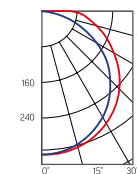

Матовый  
рассеиватель

Прозрачный  
рассеиватель

\* Световой поток указан без учета рассеивателя.