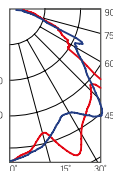

Прозрачный
рассеиватель