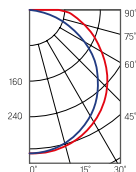

AC/DC 36V

PF ≥ 0,97

○ металл

Артикул	Мощность	Цветовая температура	Световой поток
V1-10-70215-03N00-6501840	18W	4000K	2100lm
V1-10-70215-03N00-6501865	18W	6500K	2200lm

Матовый
рассеиватель