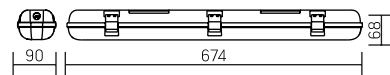

## IP65 Strong

674×90×68mm

AC176-264V

Размер упаковки светильника:

706×98×56mm

PF ≥ 0,97

○ металл

Артикул	Мощность	Цветовая температура	Световой поток
V1-10-70215-03000-6501840	18W	4000K	2100lm
V1-10-70215-03000-6501865	18W	6500K	2200lm
V1-10-70215-03000-6502740	27W	4000K	3150lm
V1-10-70215-03000-6502765	27W	6500K	3300lm