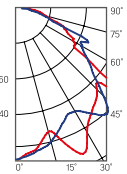

## Basic Strong

1242×90×68mm

AC198-242V  
 Размер упаковки светильника:  
 1278×98×56mm  
 PF ≥ 0,97

Артикул	Мощность	Цветовая температура	Световой поток
B1-10-70210-03000-6503550	35W	5000K	3600lm

Матовый рассеиватель

Прозрачный рассеиватель

Рассеиватель  
 (комплектуется отдельно)  
 Размер упаковки  
 рассеивателя (3 шт.):  
 1281×98×81mm

Артикул	Тип	Размер рассеивателя
V2-10-IPPO-02.3.0210.18	Прозрачный	1243×87×34.5mm
V2-10-IPMO-02.3.0210.18	Матовый	1243×87×34.5mm