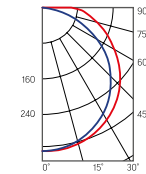

## Basic Strong

1242×90×68mm

AC198-242V  
 Размер упаковки светильника:  
 1278×98×56mm  
 PF ≥ 0,97

Артикул	Мощность	Цветовая температура	Световой поток
B1-10-70210-03000-6503550	35W	5000K	3600lm

Матовый рассеиватель

Прозрачный рассеиватель

Рассеиватель  
 (комплектуется отдельно)  
 Размер упаковки  
 рассеивателя (3 шт.):  
 1281×98×81mm

Артикул	Тип	Размер рассеивателя
V2-10-IPPO-02.3.0210.18	Прозрачный	1243×87×34.5mm
V2-10-IPMO-02.3.0210.18	Матовый	1243×87×34.5mm