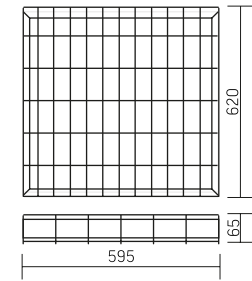

**S070**  
595×620×65mm

Размер упаковки светильника:  
635×614×67mm  
PF ≥ 0,95

Артикул	Мощность	Цветовая температура	Световой поток
V1-E0-00024-20000-XX03640	36W	4000K	4000lm
V1-E0-00024-20000-XX03665	36W	6500K	4200lm
V1-E0-00024-20000-XX05440	54W	4000K	6300lm
V1-E0-00024-20000-XX05465	54W	6500K	6600lm

XX = 20 – светильник со степенью защиты IP20  
XX = 40 – светильник со степенью защиты IP40

**Монтаж:**

Монтируется на ровную поверхность

**Корпус:**

Цельнометаллический корпус из листовой стали с нанесением белой порошковой краски

XX = 20 – светильник со степенью защиты IP20  
XX = 40 – светильник со степенью защиты IP40

Рассеиватель (комплектуется отдельно)  
Размер упаковки рассеивателя (2 шт.):  
610×610×16mm

Артикул	Тип	Размер рассеивателя
V2-A0-PR00-00.2.0007.25	Призма стандарт	588×588mm
V2-A0-OP00-03.2.0007.15	Опал	588×588mm
V2-A0-PS00-00.2.0007.20	Пин спот	588×588mm
V2-A0-CI00-00.2.0007.20	Колотый лед	588×588mm
V2-A0-MP00-02.2.0007.20	Микропризма	588×588mm