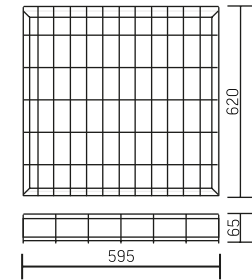

**S070**  
595×620×65mm

Размер упаковки светильника:  
635×614×67mm  
PF ≥ 0,95

Артикул	Мощность	Цветовая температура	Световой поток
V1-E0-00024-20000-XX03640	36W	4000K	4000lm
V1-E0-00024-20000-XX03665	36W	6500K	4200lm
V1-E0-00024-20000-XX05440	54W	4000K	6300lm
V1-E0-00024-20000-XX05465	54W	6500K	6600lm

XX = 20 – светильник со степенью защиты IP20  
XX = 40 – светильник со степенью защиты IP40

**Монтаж:**

Монтируется на ровную поверхность

**Корпус:**

Цельнометаллический корпус из листовой стали с нанесением белой порошковой краски

XX = 20 – светильник со степенью защиты IP20  
XX = 40 – светильник со степенью защиты IP40

Рассеиватель (комплектуется отдельно)  
Размер упаковки рассеивателя (2 шт.):  
610×610×16mm

Артикул	Тип	Размер рассеивателя
V2-A0-PR00-00.2.0007.25	Призма стандарт	588×588mm
V2-A0-OP00-03.2.0007.15	Опал	588×588mm
V2-A0-PS00-00.2.0007.20	Пин спот	588×588mm
V2-A0-CI00-00.2.0007.20	Колотый лед	588×588mm
V2-A0-MP00-02.2.0007.20	Микропризма	588×588mm