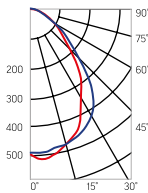

ГОСТ ИЕС 60598-2-22-2012 «Светильники. Часть 2-22. Частные требования. Светильники для аварийного освещения»
СП 52.13330.2011 «Естественное и искусственное освещение» (актуализированная редакция СНиП 23.05-95)
Драйвер аварийного питания, аккумулятор на 1 час автономной работы (в комплекте)

Артикул	Мощность	Цветовая температура	Световой поток
V1-E0-00024-20A00-XX03640	36W	4000K	4000lm
V1-E0-00024-20A00-XX03665	36W	6500K	4200lm
V1-E0-00024-20A00-XX05440	54W	4000K	6300lm
V1-E0-00024-20A00-XX05465	54W	6500K	6600lm

XX = 20 – светильник со степенью защиты IP20
XX = 40 – светильник со степенью защиты IP40