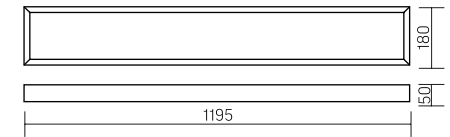

Basic A270
1195×180×50mm

Размер упаковки светильника:
1232×199×62mm
PF ≥ 0,97

белый

Рассеиватель
(комплектуется отдельно)
Размер упаковки
рассеивателя (2 шт.):
1205×190×18mm

Артикул	Мощность	Цветовая температура	Световой поток
V1-A0-00270-01000-2003550	35W	5000K	3600lm

Артикул	Тип	Размер рассеивателя
V2-A0-PR00-00.2.0017.25	Призма стандарт	1189×174mm
V2-A0-OP00-03.2.0017.15	Опал	1189×174mm
V2-A0-PS00-00.2.0017.20	Пин спот	1189×174mm
V2-A0-CI00-00.2.0017.20	Колотый лед	1189×174mm
V2-A0-MP00-02.2.0017.20	Микропризма	1189×174mm