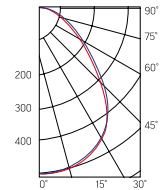

Basic A270
1195×180×50mm

Размер упаковки светильника:
1232×199×62mm
PF ≥ 0,97

белый

Рассеиватель
(комплектуется отдельно)
Размер упаковки
рассеивателя (2 шт.):
1205×190×18mm

Артикул	Мощность	Цветовая температура	Световой поток
V1-A0-00270-01000-2003550	35W	5000K	3600lm

Артикул	Тип	Размер рассеивателя
V2-A0-PR00-00.2.0017.25	Призма стандарт	1189×174mm
V2-A0-OP00-03.2.0017.15	Опал	1189×174mm
V2-A0-PS00-00.2.0017.20	Пин спот	1189×174mm
V2-A0-CI00-00.2.0017.20	Колотый лед	1189×174mm
V2-A0-MP00-02.2.0017.20	Микропризма	1189×174mm