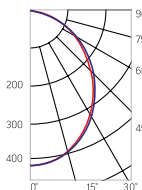

Varton для Clip-In®

IP54 / IP40

Размер светильника:
1200×300×62mm
Размер упаковки светильника:
1228×305×66mm
PF ≥ 0,95

Артикул	Мощность	Цветовая температура	Световой поток (Опал)
V1-A1-01010-10000-5403640	36W	4000K	2750lm

○ белый

Размер светильника:
1200×300×58mm
Размер упаковки светильника:
1228×305×66mm
PF ≥ 0,97

Артикул	Мощность	Цветовая температура	Световой поток
V1-A1-01010-10000-4003640	36W	4000K	4200lm

○ белый

Рассеиватель
(комплектуется отдельно)
Размер упаковки рассеивателя
(2 шт.): 1205×305×15mm

Артикул	Тип	Размер рассеивателя
V2-A1-PR00-00.2.0095.25	Призма стандарт	1158×240mm
V2-A1-OP00-03.2.0095.15	Опал	1158×240mm
V2-A1-PS00-00.2.0095.20	Пин спот	1158×240mm
V2-A1-CI00-00.2.0095.20	Колотый лед	1158×240mm
V2-A1-MP00-02.2.0095.20	Микропризма	1158×240mm