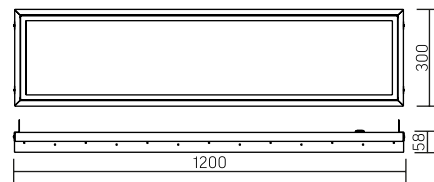

Varton для Clip-In®

IP54 / IP40

Размер светильника:
1200×300×62mm
Размер упаковки светильника:
1228×305×66mm
PF ≥ 0,95

Артикул	Мощность	Цветовая температура	Световой поток (Опал)
V1-A1-01010-10000-5403640	36W	4000K	2750lm

○ белый

Размер светильника:
1200×300×58mm
Размер упаковки светильника:
1228×305×66mm
PF ≥ 0,97

Артикул	Мощность	Цветовая температура	Световой поток
V1-A1-01010-10000-4003640	36W	4000K	4200lm

○ белый

Рассеиватель
(комплектуется отдельно)
Размер упаковки рассеивателя
(2 шт.): 1205×305×15mm

Артикул	Тип	Размер рассеивателя
V2-A1-PR00-00.2.0095.25	Призма стандарт	1158×240mm
V2-A1-OP00-03.2.0095.15	Опал	1158×240mm
V2-A1-PS00-00.2.0095.20	Пин спот	1158×240mm
V2-A1-CI00-00.2.0095.20	Колотый лед	1158×240mm
V2-A1-MP00-02.2.0095.20	Микропризма	1158×240mm