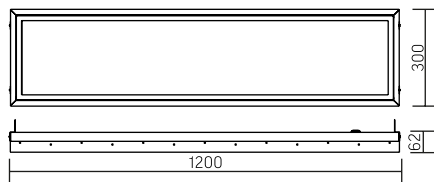

Varton для Clip-In®

IP54 / IP40

Размер светильника:
1200×300×62mm
Размер упаковки светильника:
1228×305×66mm
PF ≥ 0,95

Артикул	Мощность	Цветовая температура	Световой поток (Опал)
V1-A1-01010-10000-5403640	36W	4000K	2750lm

○ белый

Размер светильника:
1200×300×58mm
Размер упаковки светильника:
1228×305×66mm
PF ≥ 0,97

Артикул	Мощность	Цветовая температура	Световой поток
V1-A1-01010-10000-4003640	36W	4000K	4200lm

○ белый

Рассеиватель
(комплектуется отдельно)
Размер упаковки рассеивателя
(2 шт.): 1205×305×15mm

Артикул	Тип	Размер рассеивателя
V2-A1-PR00-00.2.0095.25	Призма стандарт	1158×240mm
V2-A1-OP00-03.2.0095.15	Опал	1158×240mm
V2-A1-PS00-00.2.0095.20	Пин спот	1158×240mm
V2-A1-CI00-00.2.0095.20	Колотый лед	1158×240mm
V2-A1-MP00-02.2.0095.20	Микропризма	1158×240mm