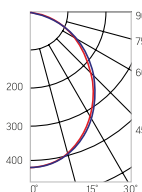

Varton для Clip-In®

IP54 / IP40

Размер светильника:
1200×300×62mm
Размер упаковки светильника:
1228×305×66mm
PF ≥ 0,95

Артикул	Мощность	Цветовая температура	Световой поток (Опал)
V1-A1-01010-10000-5403640	36W	4000K	2750lm

○ белый

Размер светильника:
1200×300×58mm
Размер упаковки светильника:
1228×305×66mm
PF ≥ 0,97

Артикул	Мощность	Цветовая температура	Световой поток
V1-A1-01010-10000-4003640	36W	4000K	4200lm

○ белый

Рассеиватель
(комплектуется отдельно)
Размер упаковки рассеивателя
(2 шт.): 1205×305×15mm

Артикул	Тип	Размер рассеивателя
V2-A1-PR00-00.2.0095.25	Призма стандарт	1158×240mm
V2-A1-OP00-03.2.0095.15	Опал	1158×240mm
V2-A1-PS00-00.2.0095.20	Пин спот	1158×240mm
V2-A1-CI00-00.2.0095.20	Колотый лед	1158×240mm
V2-A1-MP00-02.2.0095.20	Микропризма	1158×240mm