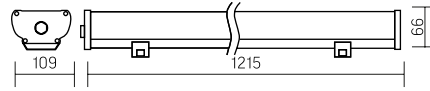

600×109×66mm

AC176-264V

Размер упаковки светильника:

646×117×72mm

PF $\geq 0,97$

○ металл

Артикул

Мощность

Iron Lens 30°

1215×109×66mm
AC176-264V
Размер упаковки светильника:
1293×117×72mm
PF ≥ 0,97

○ металл

Артикул	Мощность	Цветовая температура	Световой поток
V1-I0-70072-03L02-6703640	36W	4000K	3700lm
V1-I0-70072-03L02-6703665	36W	6500K	3800lm
V1-I0-70072-03L02-6705440	54W	4000K	5400lm
V1-I0-70072-03L02-6705465	54W	6500K	5600lm

Iron Lens 45°

1215×109×66mm
AC176-264V
Размер упаковки светильника:
1293×117×72mm
PF ≥ 0,97

○ металл

Артикул	Мощность	Цветовая температура	Световой поток
V1-I0-70072-03L03-6703640	36W	4000K	3700lm
V1-I0-70072-03L03-6703665	36W	6500K	3800lm
V1-I0-70072-03L03-6705440	54W	4000K	5400lm
V1-I0-70072-03L03-6705465	54W	6500K	5600lm