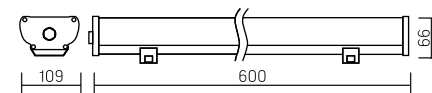

1293×117×72mm

PF $\geq 0,97$

○ металл

Артикул

Мощность

Цветовая температура

Световой поток

V1-I0-70072-03L01-6701840	18W	4000K	2100lm
V1-I0-70072-03L01-6701865	18W	6500K	2200lm
V1-I0-70072-03L01-6703640	36W	4000K	3700lm
V1-I0-70072-03L01-6703665	36W	6500K	3800lm
V1-I0-70072-03L01-6705440	54W	4000K	5800lm
V1-I0-70072-03L01-6705465	54W	6500K	5900lm

600×109×66mm

AC176-264V

Размер упаковки светильника:

646×117×72mm

PF $\geq 0,97$

○ металл

Артикул

Мощность