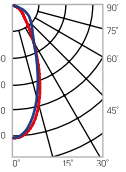

Iron Lens 45°

1215×109×66mm
AC176-264V
Размер упаковки светильника:
1293×117×72mm
PF ≥ 0,97

○ металл

Артикул	Мощность	Цветовая температура	Световой поток
V1-I0-70072-03L03-6703640	36W	4000K	3700lm
V1-I0-70072-03L03-6703665	36W	6500K	3800lm
V1-I0-70072-03L03-6705440	54W	4000K	5400lm
V1-I0-70072-03L03-6705465	54W	6500K	5600lm