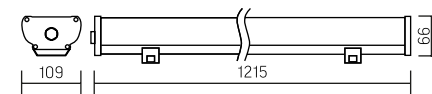

Iron Lens 15°