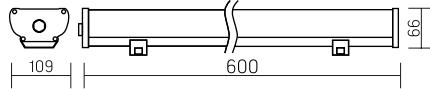

Iron Lens 30°

1215×109×66mm
AC176-264V
Размер упаковки светильника:
1293×117×72mm
PF ≥ 0,97

○ металл

Артикул	Мощность	Цветовая температура	Световой поток
V1-I0-70072-03L02-6703640	36W	4000K	3700lm
V1-I0-70072-03L02-6703665	36W	6500K	3800lm
V1-I0-70072-03L02-6705440	54W	4000K	5400lm
V1-I0-70072-03L02-6705465	54W	6500K	5600lm

Iron Lens 45°

1215×109×66mm
AC176-264V
Размер упаковки светильника:
1293×117×72mm
PF ≥ 0,97

○ металл

Артикул	Мощность	Цветовая температура	Световой поток
V1-I0-70072-03L03-6703640	36W	4000K	3700lm
V1-I0-70072-03L03-6703665	36W	6500K	3800lm
V1-I0-70072-03L03-6705440	54W	4000K	5400lm
V1-I0-70072-03L03-6705465	54W	6500K	5600lm

600×109×66mm
AC176-264V
Размер упаковки светильника:
646×117×72mm
PF ≥ 0,97

○ металл

Артикул	Мощность	Цветовая температура	Световой поток
V1-I0-70073-03L02-6701840	18W	4000K	2100lm
V1-I0-70073-03L02-6701865	18W	6500K	2200lm
V1-I0-70073-03L02-6702740	27W	4000K	2700lm
V1-I0-70073-03L02-6702765	27W	6500K	2800lm