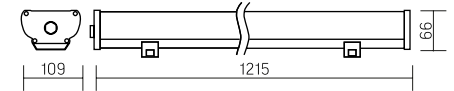

600×109×66mm

AC176-264V

Размер упаковки светильника:

646×117×72mm

PF $\geq 0,97$

○ металл

Артикул

Мощность

Iron Lens 30°

1215×109×66mm
AC176-264V
Размер упаковки светильника:
1293×117×72mm
PF ≥ 0,97

○ металл

Артикул	Мощность	Цветовая температура	Световой поток
V1-I0-70072-03L02-6703640	36W	4000K	3700lm
V1-I0-70072-03L02-6703665	36W	6500K	3800lm
V1-I0-70072-03L02-6705440	54W	4000K	5400lm
V1-I0-70072-03L02-6705465	54W	6500K	5600lm

Iron Lens 45°

1215×109×66mm
AC176-264V
Размер упаковки светильника:
1293×117×72mm
PF ≥ 0,97

○ металл

Артикул	Мощность	Цветовая температура	Световой поток
V1-I0-70072-03L03-6703640	36W	4000K	3700lm
V1-I0-70072-03L03-6703665	36W	6500K	3800lm
V1-I0-70072-03L03-6705440	54W	4000K	5400lm
V1-I0-70072-03L03-6705465	54W	6500K	5600lm