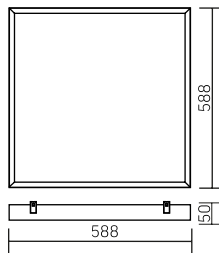

Basic GR070
588×588×50mm

Размер упаковки светильника:
625 × 615 × 60mm
PF ≥ 0,97

Артикул	Мощность	Цветовая температура	Световой поток
B1-R3-00010-31000-2003550	35W	5000K	3900lm

Рассеиватель
(комплектуется отдельно)
Размер упаковки
рассеивателя (2 шт.):
610×610×16mm

Артикул	Тип	Размер рассеивателя
V2-R0-PR00-00.2.0005.25	Призма стандарт	582×582mm
V2-R0-OP00-03.2.0005.15	Опал	582×582mm
V2-A0-PS00-00.2.0005.20	Пин спот	582×582mm
V2-R0-CI00-00.2.0005.20	Колотый лед	582×582mm
V2-R0-MP00-02.2.0005.20	Микропризма	582×582mm