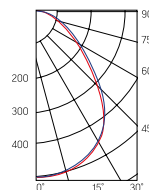

Basic GR070
588×588×50mm

Размер упаковки светильника:
625 × 615 × 60mm
PF ≥ 0,97

Артикул	Мощность	Цветовая температура	Световой поток
B1-R3-00010-31000-2003550	35W	5000K	3900lm

Рассеиватель
(комплектуется отдельно)
Размер упаковки
рассеивателя (2 шт.):
610×610×16mm

Артикул	Тип	Размер рассеивателя
V2-R0-PR00-00.2.0005.25	Призма стандарт	582×582mm
V2-R0-OP00-03.2.0005.15	Опал	582×582mm
V2-A0-PS00-00.2.0005.20	Пин спот	582×582mm
V2-R0-CI00-00.2.0005.20	Колотый лед	582×582mm
V2-R0-MP00-02.2.0005.20	Микропризма	582×582mm