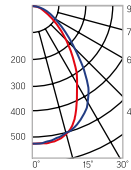

GR170/F
588×180×50mm

Размер упаковки светильника (2 шт.):
1234×199×62mm
PF ≥ 0,95

○ белый

Артикул	Мощность	Цветовая температура	Световой поток
V1-R3-00069-30000-2001840	18W	4000K	2100lm
V1-R3-00069-30000-2001865	18W	6500K	2200lm

Артикул	Тип	Размер рассеивателя
V2-R0-PR00-00.2.0004.25	Призма стандарт	582×174mm
V2-R0-OP00-03.2.0004.15	Опал	582×174mm
V2-R0-PS00-00.2.0004.20	Пин спот	582×174mm
V2-R0-CI00-00.2.0004.20	Колотый лед	582×174mm
V2-R0-MP00-02.2.0004.20	Микропризма	582×174mm