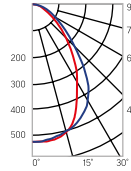

GR170/F
588×180×50mm

Размер упаковки светильника (2 шт.):
1234×199×62mm
PF ≥ 0,95

○ белый

Артикул	Мощность	Цветовая температура	Световой поток
V1-R3-00069-30000-2001840	18W	4000K	2100lm
V1-R3-00069-30000-2001865	18W	6500K	2200lm

Артикул	Тип	Размер рассеивателя
V2-R0-PR00-00.2.0004.25	Призма стандарт	582×174mm
V2-R0-OP00-03.2.0004.15	Опал	582×174mm
V2-R0-PS00-00.2.0004.20	Пин спот	582×174mm
V2-R0-CI00-00.2.0004.20	Колотый лед	582×174mm
V2-R0-MP00-02.2.0004.20	Микропризма	582×174mm