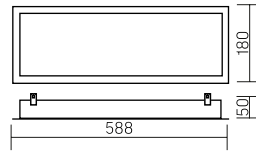

GR170/F
588×180×50mm

Размер упаковки светильника (2 шт.):
1234×199×62mm
PF ≥ 0,95

○ белый

Артикул	Мощность	Цветовая температура	Световой поток
V1-R3-00069-30000-2001840	18W	4000K	2100lm
V1-R3-00069-30000-2001865	18W	6500K	2200lm

Артикул	Тип	Размер рассеивателя
V2-R0-PR00-00.2.0004.25	Призма стандарт	582×174mm
V2-R0-OP00-03.2.0004.15	Опал	582×174mm
V2-R0-PS00-00.2.0004.20	Пин спот	582×174mm
V2-R0-CI00-00.2.0004.20	Колотый лед	582×174mm
V2-R0-MP00-02.2.0004.20	Микропризма	582×174mm