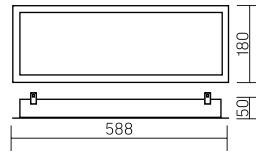

GR170/F
588×180×50mm

Размер упаковки светильника (2 шт.):
1234×199×62mm
PF ≥ 0,95

○ белый

Артикул	Мощность	Цветовая температура	Световой поток
V1-R3-00069-30000-2001840	18W	4000K	2100lm
V1-R3-00069-30000-2001865	18W	6500K	2200lm

Артикул	Тип	Размер рассеивателя
V2-R0-PR00-00.2.0004.25	Призма стандарт	582×174mm
V2-R0-OP00-03.2.0004.15	Опал	582×174mm
V2-R0-PS00-00.2.0004.20	Пин спот	582×174mm
V2-R0-CI00-00.2.0004.20	Колотый лед	582×174mm
V2-R0-MP00-02.2.0004.20	Микропризма	582×174mm