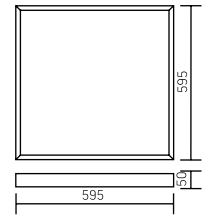

A070
595×595×50mm