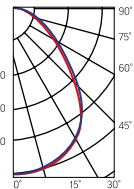

XX = 20 – светильник со степенью защиты IP20
XX = 40 – светильник со степенью защиты IP40

Артикул	Мощность	Цветовая температура	Световой поток
V1-A0-00070-01A00-XX02730	27W	3000K	3000lm
V1-A0-00070-01A00-XX02740	27W	4000K	3150lm
V1-A0-00070-01A00-XX02765	27W	6500K	3300lm
V1-A0-00070-01A00-XX03630	36W	3000K	4000lm
V1-A0-00070-01A00-XX03640	36W	4000K	4200lm
V1-A0-00070-01A00-XX03665	36W	6500K	4400lm
V1-A0-00070-01A00-XX05430	54W	3000K	6100lm
V1-A0-00070-01A00-XX05440	54W	4000K	6300lm
V1-A0-00070-01A00-XX05465	54W	6500K	6600lm