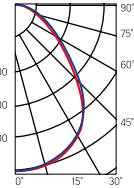

○ белый

Артикул	Мощность	Цветовая температура	Световой поток
V1-A0-00070-01000-XX02730	27W	3000K	3000lm
V1-A0-00070-01000-XX02740	27W	4000K	3150lm
V1-A0-00070-01000-XX02765	27W	6500K	3300lm
V1-A0-00070-01000-XX03630	36W	3000K	4000lm
V1-A0-00070-01000-XX03640	36W	4000K	4200lm
V1-A0-00070-01000-XX03665	36W	6500K	4400lm
V1-A0-00070-01000-XX05430	54W	3000K	6000lm
V1-A0-00070-01000-XX05440	54W	4000K	6300lm
V1-A0-00070-01000-XX05465	54W	6500K	6600lm