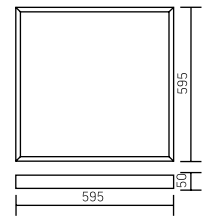

Размер упаковки светильника:
627×614×62mm
PF ≥ 0,95

○ белый

Артикул	Мощность	Цветовая температура	Световой поток
V1-A0-00070-01000-XX02730	27W	3000K	3000lm
V1-A0-00070-01000-XX02740	27W	4000K	3150lm
V1-A0-00070-01000-XX02765	27W	6500K	3300lm
V1-A0-00070-01000-XX03630	36W	3000K	4000lm
V1-A0-00070-01000-XX03640	36W	4000K	4200lm
V1-A0-00070-01000-XX03665	36W	6500K	4400lm
V1-A0-00070-01000-XX05430	54W	3000K	6000lm
V1-A0-00070-01000-XX05440	54W	4000K	6300lm
V1-A0-00070-01000-XX05465	54W	6500K	6600lm