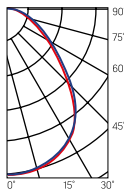

XX = 20 – светильник со степенью защиты IP20  
XX = 40 – светильник со степенью защиты IP400

Рассеиватель (комплектуется  
отдельно)  
Размер упаковки рассеивателя  
(2 шт.): 610×610×16mm

Артикул	Тип	Размер рассеивателя
V2-A0-PR00-00.2.0007.25	Призма стандарт	588×588mm
V2-A0-OP00-03.2.0007.15	Опал	588×588mm
V2-A0-PS00-00.2.0007.20	Пин спот	588×588mm
V2-A0-CI00-00.2.0007.20	Колотый лед	588×588mm
V2-A0-MP00-02.2.0007.20	Микропризма	588×588mm