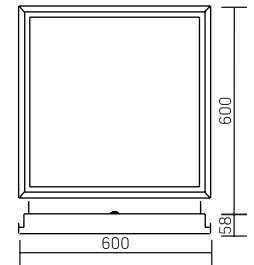

ГОСТ IEC 60598-2-22-2012
«Светильники. Часть 2-22.
Частные требования.
Светильники для
аварийного освещения»
СП 52.13330.2011
«Естественное
и искусственное
освещение»
(актуализированная
редакция СНиП 23.05-95)
Драйвер аварийного
питания, аккумулятор
на 1 час автономной
работы (в комплекте)

Артикул

Мощность

Цветовая температура

Световой поток

V1-A1-00027-10A00-4003640

36W

4000K

4200lm

Рассеиватель
(комплектуется отдельно)
Размер упаковки рассеивателя
(2 шт.): 610×610×16mm

Артикул

Тип

Размер рассеивателя

V2-A1-PR00-00.2.0028.25

Призма стандарт

540×550mm

V2-A1-OP00-03.2.0028.15

Опал

540×550mm

V2-A1-PS00-00.2.0028.20

Пин спот

540×550mm

V2-A1-CI00-00.2.0028.20

Колотый лед

540×550mm

V2-A1-MP00-02.2.0028.20

Микропризма

540×550mm