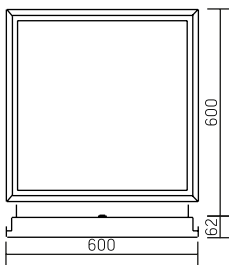

Varton для Clip-In®

600×600×62mm

Размер упаковки светильника:
627×614×62mm
PF ≥ 0,95

○ белый

Артикул	Мощность	Цветовая температура	Световой поток
V1-A1-00027-10000-5403640	36W	4000K	3150lm

ГОСТ IEC 60598-2-22-2012
«Светильники. Часть 2-22.
Частные требования.
Светильники для аварийного
освещения»
СП 52.13330.2011
«Естественное
и искусственное освещение»
(актуализированная
редакция СНиП 23.05-95)
Драйвер аварийного
питания,
аккумулятор на 1 час
автономной работы
(в комплекте)

Артикул	Мощность	Цветовая температура	Световой поток
V1-A1-00027-10A00-5403640	36W	4000K	3150lm

Монтаж:

Встраивается в подвесные потолочные системы Armstrong Gema Grid®

Корпус:

Цельнометаллический корпус из листовой стали с нанесением белой порошковой краски
Для обеспечения степени защиты IP54 по периметру корпуса закреплен силиконовый уплотнитель

Рассеиватель
(комплектуется отдельно)
Размер упаковки рассеивателя
(2 шт.): 610×610×16mm

Артикул

Тип

Размер рассеивателя

V2-A1-PR00-00.2.0028.25

Призма стандарт

540×550mm

V2-A1-OP00-03.2.0028.15

Опал

540×550mm

V2-A1-PS00-00.2.0028.20

Пин спот

540×550mm

V2-A1-CI00-00.2.0028.20

Колотый лед

540×550mm