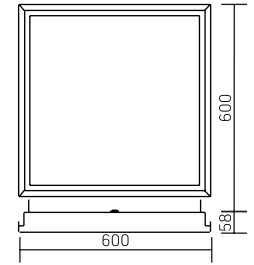

Varton для Clip-In® 600×600×58mm

PF ≥ 0,95

○ белый

Артикул

Мощность

Цветовая температура

Световой поток

V1-A1-00027-10000-4003640

36W

4000K

4200lm