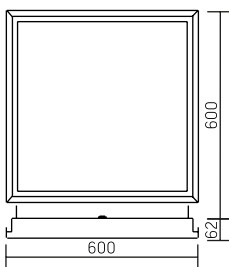

Varton для Clip-In®

600×600×62mm

Размер упаковки светильника:
627×614×62mm
PF ≥ 0,95

○ белый

Артикул	Мощность	Цветовая температура	Световой поток
V1-A1-00027-10000-5403640	36W	4000K	3150lm

ГОСТ IEC 60598-2-22-2012
«Светильники. Часть 2-22.
Частные требования.
Светильники для аварийного
освещения»
СП 52.13330.2011
«Естественное
и искусственное освещение»
(актуализированная
редакция СНиП 23.05-95)
Драйвер аварийного
питания,
аккумулятор на 1 час
автономной работы
(в комплекте)

Артикул	Мощность	Цветовая температура	Световой поток
V1-A1-00027-10A00-5403640	36W	4000K	3150lm

Монтаж:

Встраивается в подвесные потолочные системы Armstrong Gema Grid®

Корпус:

Цельнометаллический корпус из листовой стали с нанесением белой порошковой краски
Для обеспечения степени защиты IP54 по периметру корпуса закреплен силиконовый уплотнитель

Рассеиватель
(комплектуется отдельно)
Размер упаковки рассеивателя
(2 шт.): 610×610×16mm

Артикул

Тип

Размер рассеивателя

V2-A1-PR00-00.2.0028.25

Призма стандарт

540×550mm

V2-A1-OP00-03.2.0028.15

Опал

540×550mm

V2-A1-PS00-00.2.0028.20

Пин спот

540×550mm

V2-A1-CI00-00.2.0028.20

Колотый лед

540×550mm