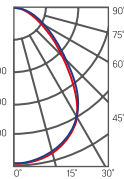

Рассеиватель
(комплектуется отдельно)
Размер упаковки рассеивателя
(2 шт.): 610×610×16mm

Артикул

Тип

Размер рассеивателя

V2-A1-PR00-00.2.0028.25

Призма стандарт

540×550mm

V2-A1-OP00-03.2.0028.15