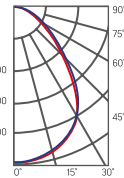

Varton для Clip-In® 600×600×58mm

PF ≥ 0,95

○ белый

Артикул

Мощность

Цветовая температура

Световой поток

V1-A1-00027-10000-4003640

36W

4000K

4200lm

ГОСТ IEC 60598-2-22-2012
«Светильники. Часть 2-22.
Частные требования.
Светильники для
аварийного освещения»
СП 52.13330.2011
«Естественное
и искусственное
освещение»
(актуализированная
редакция СНиП 23.05-95)
Драйвер аварийного
питания, аккумулятор
на 1 час автономной
работы (в комплекте)

Артикул

Мощность

Цветовая температура

Световой поток

V1-A1-00027-10A00-4003640

36W

4000K

4200lm

Рассеиватель
(комплектуется отдельно)
Размер упаковки рассеивателя
(2 шт.): 610×610×16mm

Артикул

Тип

Размер рассеивателя

V2-A1-PR00-00.2.0028.25

Призма стандарт

540×550mm

V2-A1-OP00-03.2.0028.15

Опал

540×550mm

V2-A1-PS00-00.2.0028.20

Пин спот

540×550mm

V2-A1-CI00-00.2.0028.20

Колотый лед

540×550mm

V2-A1-MP00-02.2.0028.20

Микропризма

540×550mm