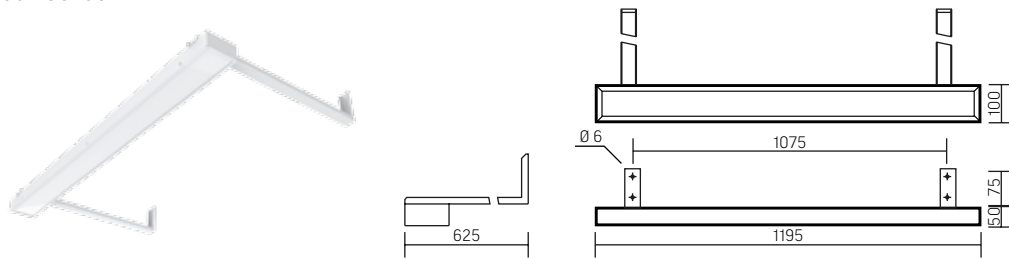

E220

1195×100×50mm

Размер упаковки светильника:
1234×115×69mm
PF ≥ 0,95

○ белый

Артикул	Мощность	Цветовая температура	Световой поток*
V1-E0-00270-60000-XX01839	18W	3950K	2100lm

XX = 20 – светильник со степенью защиты IP20
XX = 40 – светильник со степенью защиты IP40

Крепление кронштейн, с набором крепежей (упаковка 2 шт.):

V4-E0-00.0005.SCO-0001	600mm
------------------------	-------

Рассеиватель
(комплектуется отдельно)
Размер упаковки рассеивателя
(2 шт.):
1205×190×18mm

Артикул	Тип	Размер рассеивателя
V2-A0-PR00-00.2.0016.25	Призма стандарт	1189×96mm
V2-A0-OP00-03.2.0016.15	Опал	1189×96mm
V2-A0-PS00-00.2.0016.20	Пин спот	1189×96mm
V2-A0-CI00-00.2.0016.20	Колотый лёд	1189×96mm
V2-A0-MP00-02.2.0016.20	Микропризма	1189×96mm

* Световой поток указан без учета рассеивателя

Монтаж:

Монтируется на вертикальную поверхность с помощью кронштейнов

Корпус:

Цельнометаллический корпус из листовой стали с нанесением белой порошковой краски