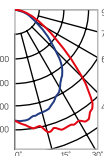

E220

1195×100×50mm

Размер упаковки светильника:
1234×115×69mm
PF ≥ 0,95

○ белый

Артикул	Мощность	Цветовая температура	Световой поток*
V1-E0-00270-60000-XX01839	18W	3950K	2100lm

XX = 20 – светильник со степенью защиты IP20
XX = 40 – светильник со степенью защиты IP40

Крепление кронштейн, с набором крепежей (упаковка 2 шт.):

V4-E0-00.0005.SCO-0001	600mm
------------------------	-------

Рассеиватель
(комплектуется отдельно)
Размер упаковки рассеивателя
(2 шт.):
1205×190×18mm

Артикул	Тип	Размер рассеивателя
V2-A0-PR00-00.2.0016.25	Призма стандарт	1189×96mm
V2-A0-OP00-03.2.0016.15	Опал	1189×96mm
V2-A0-PS00-00.2.0016.20	Пин спот	1189×96mm
V2-A0-CI00-00.2.0016.20	Колотый лёд	1189×96mm
V2-A0-MP00-02.2.0016.20	Микропризма	1189×96mm