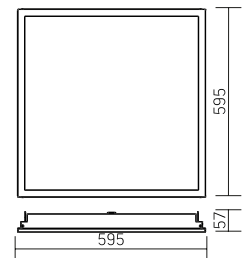

Varton для Vector®

595×595×57mm

Размер упаковки светильника:
627×614×62mm
PF ≥ 0,95

Артикул	Мощность	Цветовая температура	Световой поток
V1-A1-00023-10000-2003640	36W	4000K	4200lm

A ГОСТ IEC 60598-2-22-2012 «Светильники. Часть 2-22. Частные требования. Светильники для аварийного освещения» СП 52.13330.2011 «Естественное и искусственное освещение» (актуализированная редакция СНиП 23.05-95)
Драйвер аварийного питания, аккумулятор на 1 час автономной работы (в комплекте)

Артикул	Мощность	Цветовая температура	Световой поток
V1-A1-00023-10A00-2003640	36W	4000K	4200lm

Рассеиватель (комплектуется отдельно)
Размер упаковки рассеивателя (2 шт.): 610×610×16mm

Артикул	Тип	Размер рассеивателя
V2-A1-PR00-00.2.0006.25	Призма стандарт	585×565mm
V2-A1-OP00-03.2.0006.15	Опал	585×565mm
V2-A1-PS00-00.2.0006.20	Пин спот	585×565mm
V2-A1-CI00-00.2.0006.20	Колотый лед	585×565mm
V2-A1-MP00-02.2.0006.20	Микропризма	585×565mm