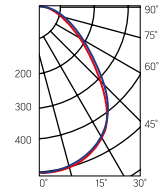

Varton для Vector®

595×595×57mm

Размер упаковки светильника:
627×614×62mm
PF ≥ 0,95

Артикул	Мощность	Цветовая температура	Световой поток
V1-A1-00023-10000-2003640	36W	4000K	4200lm

A ГОСТ IEC 60598-2-22-2012 «Светильники. Часть 2-22. Частные требования. Светильники для аварийного освещения» СП 52.13330.2011 «Естественное и искусственное освещение» (актуализированная редакция СНиП 23.05-95)
Драйвер аварийного питания, аккумулятор на 1 час автономной работы (в комплекте)

Артикул	Мощность	Цветовая температура	Световой поток
V1-A1-00023-10A00-2003640	36W	4000K	4200lm

Рассеиватель (комплектуется отдельно)
Размер упаковки рассеивателя (2 шт.): 610×610×16mm

Артикул	Тип	Размер рассеивателя
V2-A1-PR00-00.2.0006.25	Призма стандарт	585×565mm
V2-A1-OP00-03.2.0006.15	Опал	585×565mm
V2-A1-PS00-00.2.0006.20	Пин спот	585×565mm
V2-A1-CI00-00.2.0006.20	Колотый лед	585×565mm
V2-A1-MP00-02.2.0006.20	Микропризма	585×565mm