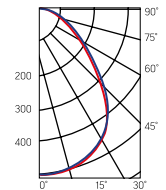

Varton для Vector®

595×595×57mm

Размер упаковки светильника:
627×614×62mm
PF ≥ 0,95

Артикул	Мощность	Цветовая температура	Световой поток
V1-A1-00023-10000-2003640	36W	4000K	4200lm

A ГОСТ IEC 60598-2-22-2012 «Светильники. Часть 2-22. Частные требования. Светильники для аварийного освещения» СП 52.13330.2011 «Естественное и искусственное освещение» (актуализированная редакция СНиП 23.05-95)
Драйвер аварийного питания, аккумулятор на 1 час автономной работы (в комплекте)

Артикул	Мощность	Цветовая температура	Световой поток
V1-A1-00023-10A00-2003640	36W	4000K	4200lm

Рассеиватель (комплектуется отдельно)
Размер упаковки рассеивателя (2 шт.): 610×610×16mm

Артикул	Тип	Размер рассеивателя
V2-A1-PR00-00.2.0006.25	Призма стандарт	585×565mm
V2-A1-OP00-03.2.0006.15	Опал	585×565mm
V2-A1-PS00-00.2.0006.20	Пин спот	585×565mm
V2-A1-CI00-00.2.0006.20	Колотый лед	585×565mm
V2-A1-MP00-02.2.0006.20	Микропризма	585×565mm