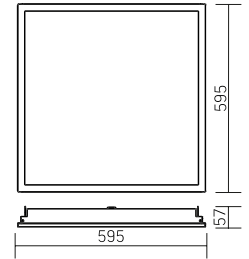

Varton для Vector®

595×595×57mm

Размер упаковки светильника:
627×614×62mm
PF ≥ 0,95

Артикул	Мощность	Цветовая температура	Световой поток
V1-A1-00023-10000-2003640	36W	4000K	4200lm

A ГОСТ IEC 60598-2-22-2012 «Светильники. Часть 2-22. Частные требования. Светильники для аварийного освещения» СП 52.13330.2011 «Естественное и искусственное освещение» (актуализированная редакция СНиП 23.05-95)
Драйвер аварийного питания, аккумулятор на 1 час автономной работы (в комплекте)

Артикул	Мощность	Цветовая температура	Световой поток
V1-A1-00023-10A00-2003640	36W	4000K	4200lm

Рассеиватель (комплектуется отдельно)
Размер упаковки рассеивателя (2 шт.): 610×610×16mm

Артикул	Тип	Размер рассеивателя
V2-A1-PR00-00.2.0006.25	Призма стандарт	585×565mm
V2-A1-OP00-03.2.0006.15	Опал	585×565mm
V2-A1-PS00-00.2.0006.20	Пин спот	585×565mm
V2-A1-CI00-00.2.0006.20	Колотый лед	585×565mm
V2-A1-MP00-02.2.0006.20	Микропризма	585×565mm