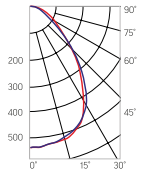

## GR270/F

1188×180×50mm

Размер упаковки светильника:  
1234×199×62mm  
PF ≥ 0,95

○ белый

Артикул	Мощность	Цветовая температура	Световой поток
V1-R3-00042-30000-2003640	36W	4000K	3900lm
V1-R3-00042-30000-2003665	36W	6500K	4200lm
V1-R3-00042-30000-2005440	54W	4000K	6100lm
V1-R3-00042-30000-2005465	54W	6500K	6400lm

Рассеиватель (комплектуется отдельно)  
Размер упаковки рассеивателя (2 шт.):  
1205×190×18mm

Артикул	Тип	Размер рассеивателя
V2-R0-PR00-00.2.0022.25	Призма стандарт	1182×174mm
V2-R0-OP00-03.2.0022.15	Опал	1182×174mm
V2-R0-PS00-00.2.0022.20	Пин спот	1182×174mm
V2-R0-CI00-00.2.0022.20	Колотый лед	1182×174mm
V2-R0-MP00-02.2.0022.20	Микропризма	1182×174mm