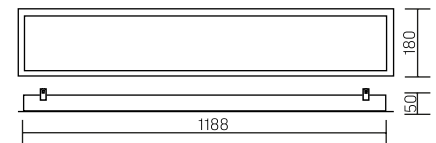

## GR270/F

1188×180×50mm

Размер упаковки светильника:  
1234×199×62mm  
PF ≥ 0,95

○ белый

Артикул	Мощность	Цветовая температура	Световой поток
V1-R3-00042-30000-2003640	36W	4000K	3900lm
V1-R3-00042-30000-2003665	36W	6500K	4200lm
V1-R3-00042-30000-2005440	54W	4000K	6100lm
V1-R3-00042-30000-2005465	54W	6500K	6400lm

Рассеиватель (комплектуется отдельно)  
Размер упаковки рассеивателя (2 шт.):  
1205×190×18mm

Артикул	Тип	Размер рассеивателя
V2-R0-PR00-00.2.0022.25	Призма стандарт	1182×174mm
V2-R0-OP00-03.2.0022.15	Опал	1182×174mm
V2-R0-PS00-00.2.0022.20	Пин спот	1182×174mm
V2-R0-CI00-00.2.0022.20	Колотый лед	1182×174mm
V2-R0-MP00-02.2.0022.20	Микропризма	1182×174mm

### Монтаж:

Крепится на европодвесах непосредственно в потолочное основание через специальные планки, закрепленные в корпусе светильника, в потолки типа Грильято. Высота монтажа светильника относительно потолка регулируется при помощи планок. Светильники подходят для потолков с высотой направляющих 30 / 40 / 50мм