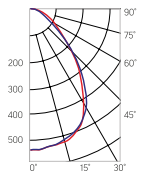

## GR270/F

1188×180×50mm

Размер упаковки светильника:  
1234×199×62mm  
PF ≥ 0,95

○ белый

Артикул	Мощность	Цветовая температура	Световой поток
V1-R3-00042-30000-2003640	36W	4000K	3900lm
V1-R3-00042-30000-2003665	36W	6500K	4200lm
V1-R3-00042-30000-2005440	54W	4000K	6100lm
V1-R3-00042-30000-2005465	54W	6500K	6400lm

Рассеиватель (комплектуется отдельно)  
Размер упаковки рассеивателя (2 шт.):  
1205×190×18mm

Артикул	Тип	Размер рассеивателя
V2-R0-PR00-00.2.0022.25	Призма стандарт	1182×174mm
V2-R0-OP00-03.2.0022.15	Опал	1182×174mm
V2-R0-PS00-00.2.0022.20	Пин спот	1182×174mm
V2-R0-CI00-00.2.0022.20	Колотый лед	1182×174mm
V2-R0-MP00-02.2.0022.20	Микропризма	1182×174mm