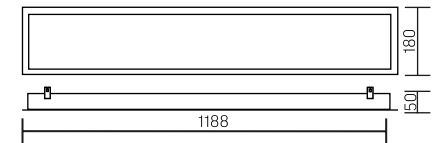

## GR270/F

1188×180×50mm

Размер упаковки светильника:  
1234×199×62mm  
PF ≥ 0,95

○ белый

Артикул	Мощность	Цветовая температура	Световой поток
V1-R3-00042-30000-2003640	36W	4000K	3900lm
V1-R3-00042-30000-2003665	36W	6500K	4200lm
V1-R3-00042-30000-2005440	54W	4000K	6100lm
V1-R3-00042-30000-2005465	54W	6500K	6400lm

Рассеиватель (комплектуется отдельно)  
Размер упаковки рассеивателя (2 шт.):  
1205×190×18mm

Артикул	Тип	Размер рассеивателя
V2-R0-PR00-00.2.0022.25	Призма стандарт	1182×174mm
V2-R0-OP00-03.2.0022.15	Опал	1182×174mm
V2-R0-PS00-00.2.0022.20	Пин спот	1182×174mm
V2-R0-CI00-00.2.0022.20	Колотый лед	1182×174mm
V2-R0-MP00-02.2.0022.20	Микропризма	1182×174mm

### Монтаж:

Крепится на европодвесах непосредственно в потолочное основание через специальные планки, закрепленные в корпусе светильника, в потолки типа Грильято. Высота монтажа светильника относительно потолка регулируется при помощи планок. Светильники подходят для потолков с высотой направляющих 30 / 40 / 50мм