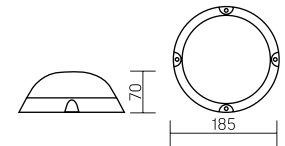

Серия ЖКХ

185×70mm

Размер упаковки светильника:

190×190×85mm

PF ≥ 0,85

○ белый

Артикул	Мощность	Цветовая температура	Световой поток
V1-U0-00005-21000-6500650	6W	5000K	600lm
V1-U0-00005-21000-6501050	10W	5000K	1000lm