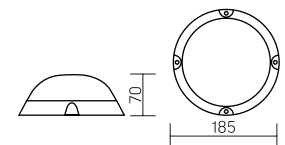

Активная зона действия датчика

○ белый

Артикул	Мощность	Цветовая температура	Световой поток
V1-U0-00005-21500-6500645	6W	4000K	600lm