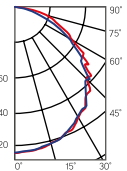

Активная зона действия датчика

○ белый

Артикул	Мощность	Цветовая температура	Световой поток
V1-U0-00005-21500-6500645	6W	4000K	600lm