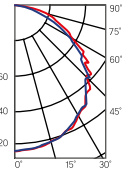

Серия ЖКХ

185×70mm

Размер упаковки светильника:

190×190×85mm

PF ≥ 0,85

○ белый

Артикул	Мощность	Цветовая температура	Световой поток
V1-U0-00005-21000-6500650	6W	5000K	600lm
V1-U0-00005-21000-6501050	10W	5000K	1000lm