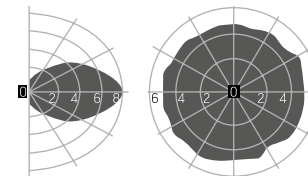

Серия ЖКХ

185×70mm

Размер упаковки светильника:

190×190×85mm

PF ≥ 0,85

○ белый

Артикул	Мощность	Цветовая температура	Световой поток
V1-U0-00005-21000-6500650	6W	5000K	600lm
V1-U0-00005-21000-6501050	10W	5000K	1000lm