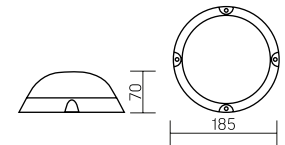

Серия ЖКХ

185×70mm

Размер упаковки светильника:

190×190×85mm

PF ≥ 0,85

○ белый

Артикул	Мощность	Цветовая температура	Световой поток
V1-U0-00005-21000-6500650	6W	5000K	600lm
V1-U0-00005-21000-6501050	10W	5000K	1000lm