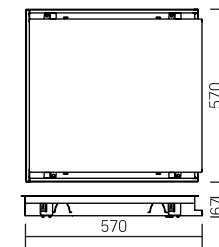

G070

570×570×67mm

Размер упаковки светильника:
627×614×62mm
PF ≥ 0,95

○ белый

Артикул	Мощность	Цветовая температура	Световой поток
V1-A0-00009-80000-2002740	27W	4000K	3150lm
V1-A0-00009-80000-2002765	27W	6500K	3300lm
V1-A0-00009-80000-2003640	36W	4000K	4200lm
V1-A0-00009-80000-2003665	36W	6500K	4400lm

Монтаж:

Встраивается в подшивные потолки из гипсокартона (8-15mm)
Необходимое монтажное отверстие для установки
светильника 575×575mm
Крепление входит в комплект

Корпус:

Цельнометаллический корпус из листовой стали
с нанесением белой порошковой краски

Рассеиватель
(комплектуется отдельно)
Размер упаковки рассеивателя
(2 шт.): 606×606×18mm

Артикул	Тип	Размер рассеивателя
V2-A0-PR00-00.2.0001.25	Призма стандарт	558×558mm
V2-A0-OP00-03.2.0001.15	Опал	558×558mm
V2-A0-PS00-00.2.0001.20	Пин спот	558×558mm
V2-A0-CI00-00.2.0001.20	Колотый лед	558×558mm
V2-A0-MP00-02.2.0001.20	Микропризма	558×558mm