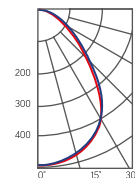

A ГОСТ IEC 60598-2-22-2012
«Светильники. Часть 2-22.
Частные требования.
Светильники для
аварийного освещения»
СП 52.13330.2011
«Естественное
и искусственное
освещение»
(актуализированная
редакция СНиП 23.05-95)
Драйвер аварийного
питания,
аккумулятор на 1 час
автономной работы
(в комплекте)

Артикул	Мощность	Цветовая температура	Световой поток
V1-A0-00009-80A00-2002740	27W	4000K	3150lm
V1-A0-00009-80A00-2002765	27W	6500K	3300lm
V1-A0-00009-80A00-2003640	36W	4000K	4200lm
V1-A0-00009-80A00-2003665	36W	6500K	4400lm