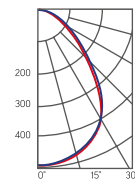

G070

570×570×67mm

Размер упаковки светильника:
627×614×62mm
PF ≥ 0,95

○ белый

Артикул	Мощность	Цветовая температура	Световой поток
V1-A0-00009-80000-2002740	27W	4000K	3150lm
V1-A0-00009-80000-2002765	27W	6500K	3300lm
V1-A0-00009-80000-2003640	36W	4000K	4200lm
V1-A0-00009-80000-2003665	36W	6500K	4400lm