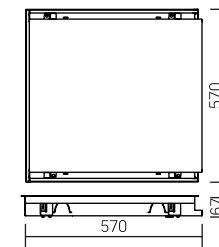

G070

570×570×67mm

Размер упаковки светильника:
627×614×62mm
PF ≥ 0,95

○ белый

Артикул	Мощность	Цветовая температура	Световой поток
V1-A0-00009-80000-2002740	27W	4000K	3150lm
V1-A0-00009-80000-2002765	27W	6500K	3300lm
V1-A0-00009-80000-2003640	36W	4000K	4200lm
V1-A0-00009-80000-2003665	36W	6500K	4400lm

Монтаж:

Встраивается в подшивные потолки из гипсокартона (8-15mm)
Необходимое монтажное отверстие для установки
светильника 575×575mm
Крепление входит в комплект

Корпус:

Цельнометаллический корпус из листовой стали
с нанесением белой порошковой краски

Рассеиватель
(комплектуется отдельно)
Размер упаковки рассеивателя
(2 шт.): 606×606×18mm

Артикул	Тип	Размер рассеивателя
V2-A0-PR00-00.2.0001.25	Призма стандарт	558×558mm
V2-A0-OP00-03.2.0001.15	Опал	558×558mm
V2-A0-PS00-00.2.0001.20	Пин спот	558×558mm
V2-A0-CI00-00.2.0001.20	Колотый лед	558×558mm
V2-A0-MP00-02.2.0001.20	Микропризма	558×558mm