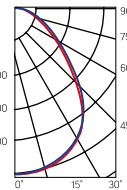

E070

595×595×50mm

Размер упаковки светильника:
627×614×62mm
PF ≥ 0,95

○ белый

Артикул Мощность Цветовая температура Световой поток

V1-E0-00070-01000-XX03639 36W 3950K 5000lm

XX = 20 – светильник со степенью защиты IP20
XX = 40 – светильник со степенью защиты IP40

Артикул Мощность Цветовая температура Световой поток

V1-E0-00070-01A00-2003639 36W 3950K 5000lm

XX = 20 – светильник со степенью защиты IP20
XX = 40 – светильник со степенью защиты IP40

Рассеиватель
(комплектуются отдельно)
Размер упаковки рассеивателя
(2 шт.):
610×610×16mm

Артикул	Тип	Размер рассеивателя
V2-A0-PR00-00.2.0007.25	Призма стандарт	588×588mm
V2-A0-OP00-03.2.0007.15	Опал	588×588mm
V2-A0-PS00-00.2.0007.20	Пин спот	588×588mm
V2-A0-CI00-00.2.0007.20	Колотый лед	588×588mm
V2-A0-MP00-02.2.0007.20	Микропризма	588×588mm