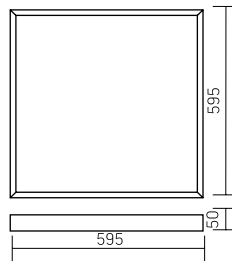

E070

595×595×50mm

Размер упаковки светильника:
627×614×62mm
PF ≥ 0,95

○ белый

Артикул Мощность Цветовая температура Световой поток

V1-E0-00070-01000-XX03639 36W 3950K 5000lm

XX = 20 – светильник со степенью защиты IP20
XX = 40 – светильник со степенью защиты IP40

Артикул Мощность Цветовая температура Световой поток

V1-E0-00070-01A00-2003639 36W 3950K 5000lm

XX = 20 – светильник со степенью защиты IP20
XX = 40 – светильник со степенью защиты IP40

Рассеиватель
(комплектуются отдельно)
Размер упаковки рассеивателя
(2 шт.):
610×610×16mm

Артикул	Тип	Размер рассеивателя
V2-A0-PR00-00.2.0007.25	Призма стандарт	588×588mm
V2-A0-OP00-03.2.0007.15	Опал	588×588mm
V2-A0-PS00-00.2.0007.20	Пин спот	588×588mm
V2-A0-CI00-00.2.0007.20	Колотый лед	588×588mm
V2-A0-MP00-02.2.0007.20	Микропризма	588×588mm