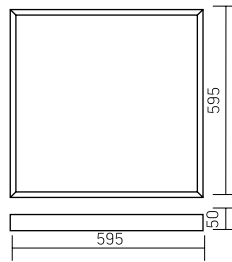

E070

595×595×50mm

Размер упаковки светильника:
627×614×62mm
PF ≥ 0,95

○ белый

Артикул Мощность Цветовая температура Световой поток

V1-E0-00070-01000-XX03639 36W 3950K 5000lm

XX = 20 – светильник со степенью защиты IP20
XX = 40 – светильник со степенью защиты IP40

Артикул Мощность Цветовая температура Световой поток

V1-E0-00070-01A00-2003639 36W 3950K 5000lm

XX = 20 – светильник со степенью защиты IP20
XX = 40 – светильник со степенью защиты IP40

Рассеиватель
(комплектуются отдельно)
Размер упаковки рассеивателя
(2 шт.):
610×610×16mm

Артикул	Тип	Размер рассеивателя
V2-A0-PR00-00.2.0007.25	Призма стандарт	588×588mm
V2-A0-OP00-03.2.0007.15	Опал	588×588mm
V2-A0-PS00-00.2.0007.20	Пин спот	588×588mm
V2-A0-CI00-00.2.0007.20	Колотый лед	588×588mm
V2-A0-MP00-02.2.0007.20	Микропризма	588×588mm