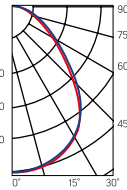

E070

595×595×50mm

Размер упаковки светильника:
627×614×62mm
PF ≥ 0,95

○ белый

Артикул Мощность Цветовая температура Световой поток

V1-E0-00070-01000-XX03639 36W 3950K 5000lm

XX = 20 – светильник со степенью защиты IP20
XX = 40 – светильник со степенью защиты IP40

Артикул Мощность Цветовая температура Световой поток

V1-E0-00070-01A00-2003639 36W 3950K 5000lm

XX = 20 – светильник со степенью защиты IP20
XX = 40 – светильник со степенью защиты IP40

Рассеиватель
(комплектуются отдельно)
Размер упаковки рассеивателя
(2 шт.):
610×610×16mm

Артикул	Тип	Размер рассеивателя
V2-A0-PR00-00.2.0007.25	Призма стандарт	588×588mm
V2-A0-OP00-03.2.0007.15	Опал	588×588mm
V2-A0-PS00-00.2.0007.20	Пин спот	588×588mm
V2-A0-CI00-00.2.0007.20	Колотый лед	588×588mm
V2-A0-MP00-02.2.0007.20	Микропризма	588×588mm