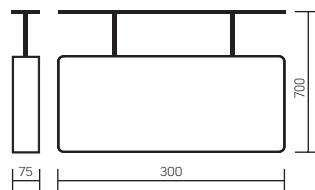

Технические характеристики:

- Мощность 3W
- Входное рабочее напряжение 230V AC 50/60Hz
- Корпус из поликарбоната
- Класс защиты IP40
- Класс электробезопасности II
- Тип аккумуляторной батареи Ni-Cd
- Время работы в аварийном режиме 3 часа
- Время заряда аккумуляторной батареи: 24 часа
- Рабочий температурный диапазон 0 ... +45°C
- Дальность распознавания - 27 м

Преимущества:

- Соответствие требованиям пожарной безопасности (НПБ 249-97);
- Соответствие требованиям ГОСТ IEC 60598-2-22-2012;
- Соответствие требованиям ГОСТ Р 12.4.026-2001;
- Наличие системы самодиагностики (Self-test);
- Гарантия 3 года