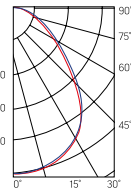

Varton для MicroLook® 593×593×60mm

Размер упаковки светильника:
627×614×62mm
PF ≥ 0,95

○ белый

Артикул	Мощность	Цветовая температура	Световой поток
V1-A1-00014-10000-2003640	36W	4000K	4200lm

A ГОСТ IEC 60598-2-22-2012
«Светильники. Часть 2-22.
Частные требования.
Светильники для аварийного
освещения»
СП 52.13330.2011
«Естественное
и искусственное освещение»
(актуализированная
редакция СНиП 23.05-95)
Драйвер аварийного
питания, аккумулятор
на 1 час автономной работы
(в комплекте)

Артикул	Мощность	Цветовая температура	Световой поток
V1-A1-00014-10A00-2003640	36W	4000K	4200lm

Рассеиватель
(комплектуется отдельно)
Размер упаковки рассеивателя
(2 шт.): 610×610×16mm

Артикул	Тип	Размер рассеивателя
V2-A1-PR00-00.2.0030.25	Призма стандарт	562×560mm
V2-A1-OP00-03.2.0030.15	Опал	562×560mm
V2-A1-PS00-00.2.0030.20	Пин спот	562×560mm
V2-A1-CI00-00.2.0030.20	Колотый лед	562×560mm
V2-A1-MP00-02.2.0030.20	Микропризма	562×560mm