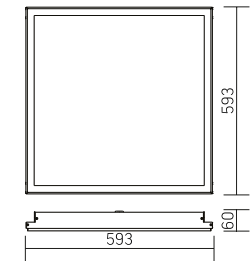

Varton для MicroLook® 593×593×60mm

Размер упаковки светильника:
627×614×62mm
PF ≥ 0,95

○ белый

Артикул	Мощность	Цветовая температура	Световой поток
V1-A1-00014-10000-2003640	36W	4000K	4200lm

A ГОСТ IEC 60598-2-22-2012
«Светильники. Часть 2-22.
Частные требования.
Светильники для аварийного
освещения»
СП 52.13330.2011
«Естественное
и искусственное освещение»
(актуализированная
редакция СНиП 23.05-95)
Драйвер аварийного
питания, аккумулятор
на 1 час автономной работы
(в комплекте)

Артикул	Мощность	Цветовая температура	Световой поток
V1-A1-00014-10A00-2003640	36W	4000K	4200lm

Рассеиватель
(комплектуется отдельно)
Размер упаковки рассеивателя
(2 шт.): 610×610×16mm

Артикул	Тип	Размер рассеивателя
V2-A1-PR00-00.2.0030.25	Призма стандарт	562×560mm
V2-A1-OP00-03.2.0030.15	Опал	562×560mm
V2-A1-PS00-00.2.0030.20	Пин спот	562×560mm
V2-A1-CI00-00.2.0030.20	Колотый лед	562×560mm
V2-A1-MP00-02.2.0030.20	Микропризма	562×560mm