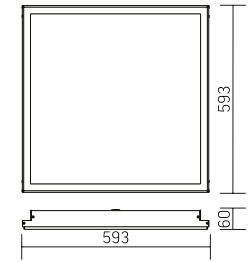

Varton для MicroLook® 593×593×60mm

Размер упаковки светильника:
627×614×62mm
PF ≥ 0,95

○ белый

Артикул	Мощность	Цветовая температура	Световой поток
V1-A1-00014-10000-2003640	36W	4000K	4200lm

A ГОСТ IEC 60598-2-22-2012
«Светильники. Часть 2-22.
Частные требования.
Светильники для аварийного
освещения»
СП 52.13330.2011
«Естественное
и искусственное освещение»
(актуализированная
редакция СНиП 23.05-95)
Драйвер аварийного
питания, аккумулятор
на 1 час автономной работы
(в комплекте)

Артикул	Мощность	Цветовая температура	Световой поток
V1-A1-00014-10A00-2003640	36W	4000K	4200lm

Рассеиватель
(комплектуется отдельно)
Размер упаковки рассеивателя
(2 шт.): 610×610×16mm

Артикул	Тип	Размер рассеивателя
V2-A1-PR00-00.2.0030.25	Призма стандарт	562×560mm
V2-A1-OP00-03.2.0030.15	Опал	562×560mm
V2-A1-PS00-00.2.0030.20	Пин спот	562×560mm
V2-A1-CI00-00.2.0030.20	Колотый лед	562×560mm
V2-A1-MP00-02.2.0030.20	Микропризма	562×560mm