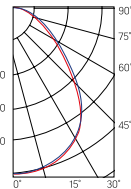

Varton для MicroLook® 593×593×60mm

Размер упаковки светильника:
627×614×62mm
PF ≥ 0,95

○ белый

Артикул	Мощность	Цветовая температура	Световой поток
V1-A1-00014-10000-2003640	36W	4000K	4200lm

A ГОСТ IEC 60598-2-22-2012
«Светильники. Часть 2-22.
Частные требования.
Светильники для аварийного
освещения»
СП 52.13330.2011
«Естественное
и искусственное освещение»
(актуализированная
редакция СНиП 23.05-95)
Драйвер аварийного
питания, аккумулятор
на 1 час автономной работы
(в комплекте)

Артикул	Мощность	Цветовая температура	Световой поток
V1-A1-00014-10A00-2003640	36W	4000K	4200lm

Рассеиватель
(комплектуется отдельно)
Размер упаковки рассеивателя
(2 шт.): 610×610×16mm

Артикул	Тип	Размер рассеивателя
V2-A1-PR00-00.2.0030.25	Призма стандарт	562×560mm
V2-A1-OP00-03.2.0030.15	Опал	562×560mm
V2-A1-PS00-00.2.0030.20	Пин спот	562×560mm
V2-A1-CI00-00.2.0030.20	Колотый лед	562×560mm
V2-A1-MP00-02.2.0030.20	Микропризма	562×560mm