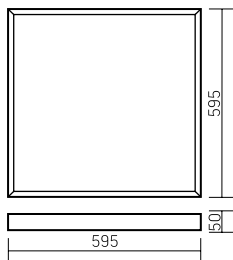

Basic A070
595×595×50mm

Размер упаковки светильника:
627×614×62mm
PF ≥ 0,97

○ белый

Артикул	Мощность	Цветовая температура	Световой поток
B1-A0-00070-01000-2003550	35W	5000K	4000lm

Артикул	Тип	Размер рассеивателя
V2-A0-PR00-00.2.0007.25	Призма стандарт	588×588mm
V2-A0-OP00-03.2.0007.15	Опал	588×588mm
V2-A0-PS00-00.2.0007.20	Пин спот	588×588mm
V2-A0-SI00-00.2.0007.20	Колотый лед	588×588mm
V2-A0-MP00-02.2.0007.20	Микропризма	588×588mm

Рассеиватель
(комплектуется отдельно)
Размер упаковки рассеивателя
(2 шт.):
610×610×16mm

Монтаж:

Встраивается в подвесные потолки типа Armstrong или монтируется на ровную поверхность

Корпус:

Цельнометаллический корпус из листовой стали с нанесением белой порошковой краски