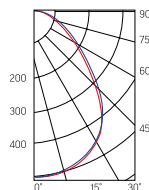

Basic A070
595×595×50mm

Размер упаковки светильника:
627×614×62mm
PF ≥ 0,97

○ белый

Артикул	Мощность	Цветовая температура	Световой поток
B1-A0-00070-01000-2003550	35W	5000K	4000lm

Артикул	Тип	Размер рассеивателя
V2-A0-PR00-00.2.0007.25	Призма стандарт	588×588mm
V2-A0-OP00-03.2.0007.15	Опал	588×588mm
V2-A0-PS00-00.2.0007.20	Пин спот	588×588mm
V2-A0-SI00-00.2.0007.20	Колотый лед	588×588mm
V2-A0-MP00-02.2.0007.20	Микропризма	588×588mm

Рассеиватель
(комплектуется отдельно)
Размер упаковки рассеивателя
(2 шт.):
610×610×16mm

Монтаж:

Встраивается в подвесные потолки типа Armstrong или монтируется на ровную поверхность

Корпус:

Цельнометаллический корпус из листовой стали с нанесением белой порошковой краски